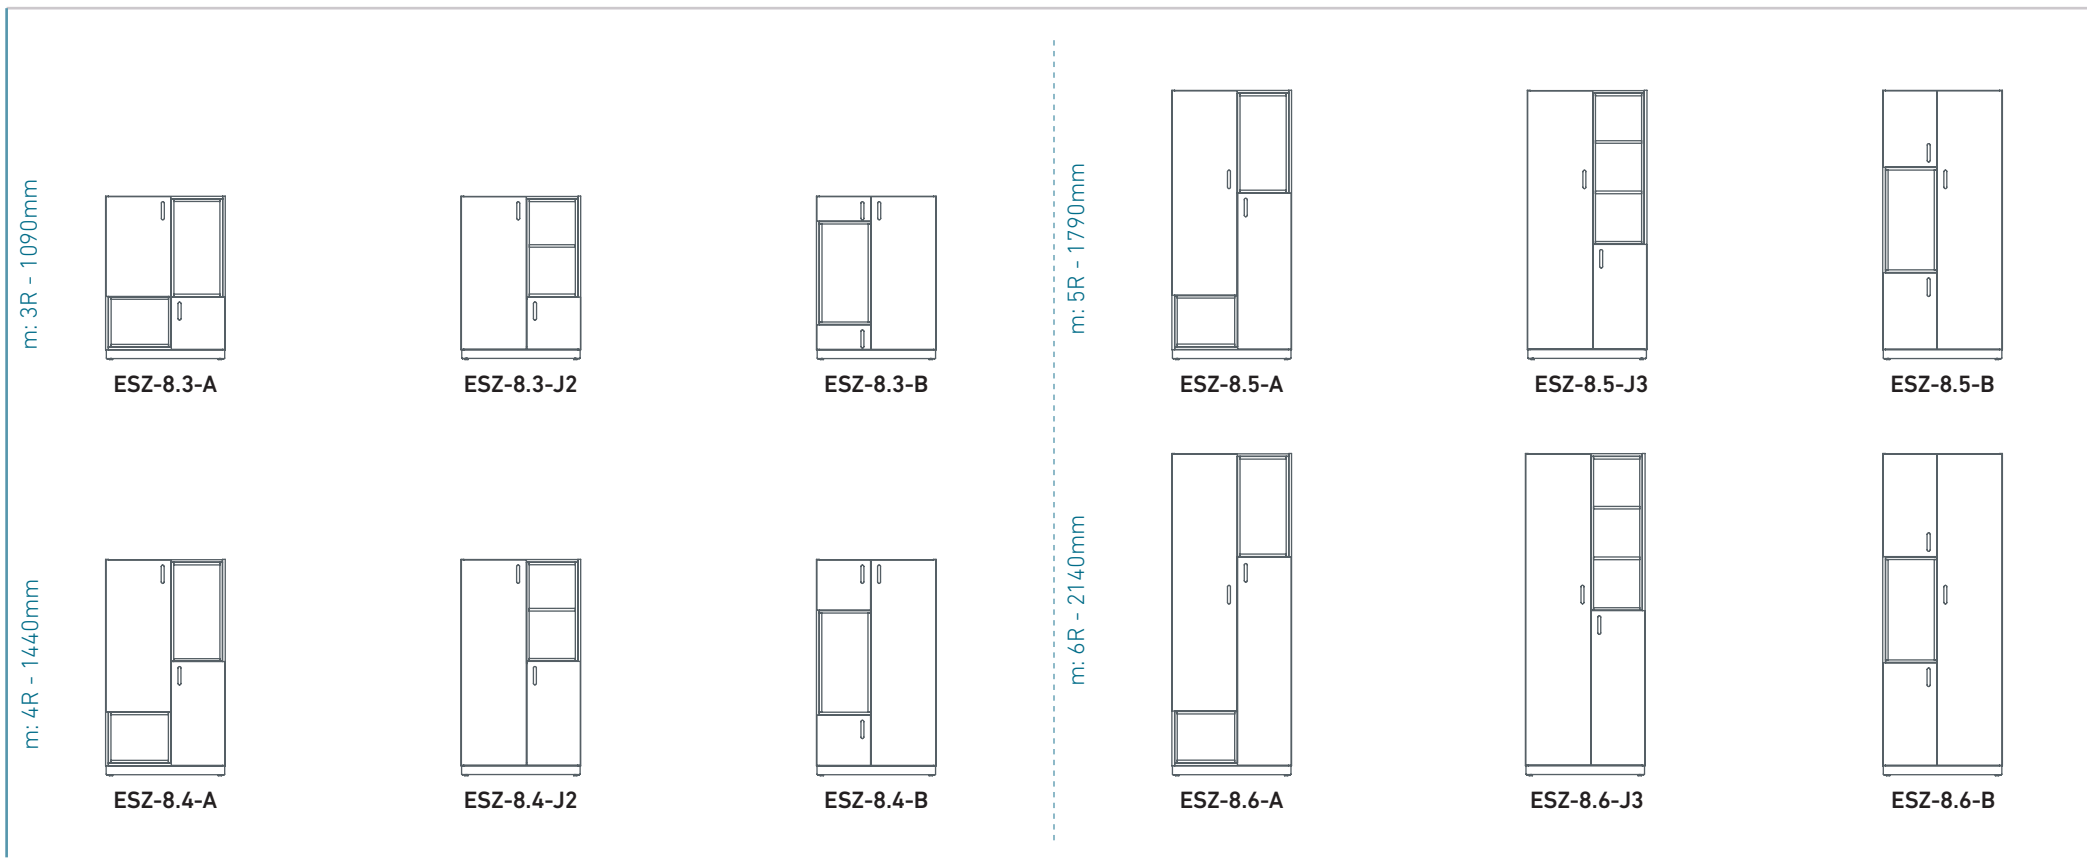

Mélység:

420mm

Magasság:

2R: 740mm

3R: 1090mm

4R: 1440mm

5R: 1790mm

6R: 2140mm

Anyagok:

Körpusz, hátfal és polcok:

18mm laminált faforgácslap

Ajtók:

18mm vastag faforgácslap.

Fogantyúk:

Választható.

ZÁRTÍPUSOK