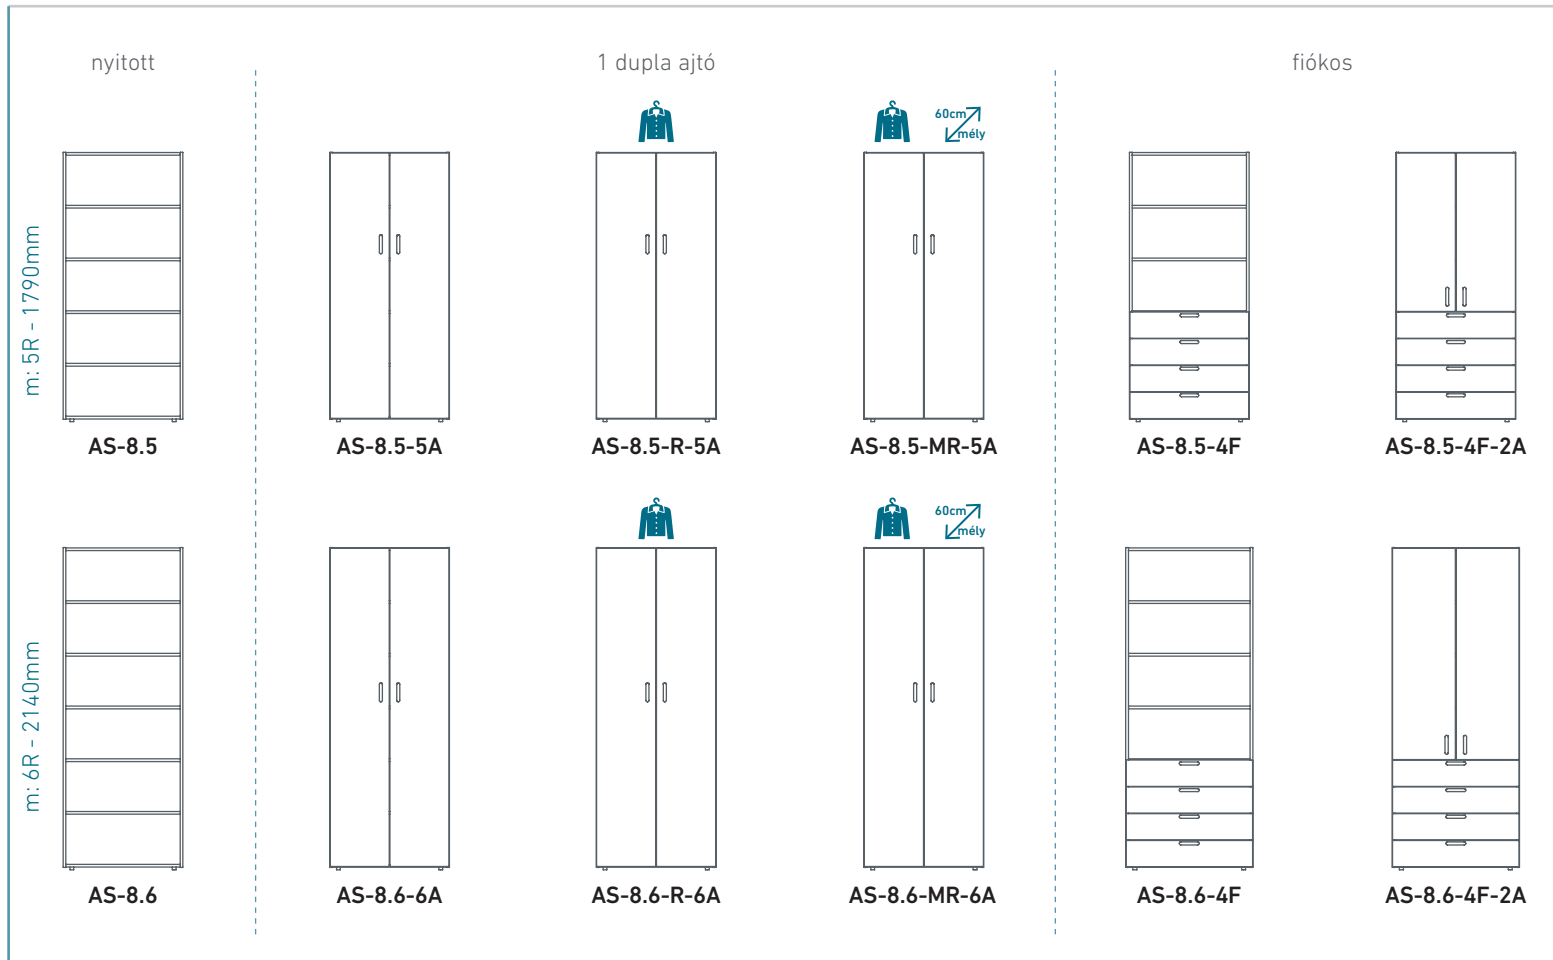

AS TÁROLÓSZEKRENYEK (szélesség: 800mm)

Mélység:

Polcos: 400mm

Ajtóval: 420mm

Magasság:

2R: 740mm

3R: 1090mm

4R: 1440mm

5R: 1790mm

6R: 2140mm

Anyagok:

Korpusz, hátfal és polcok:

18mm laminált faforgácslap

Ajtók:

18mm vastag faforgácslap,

vagy 5mm élciszolt üveg.

Fogantyúk:

Választható.