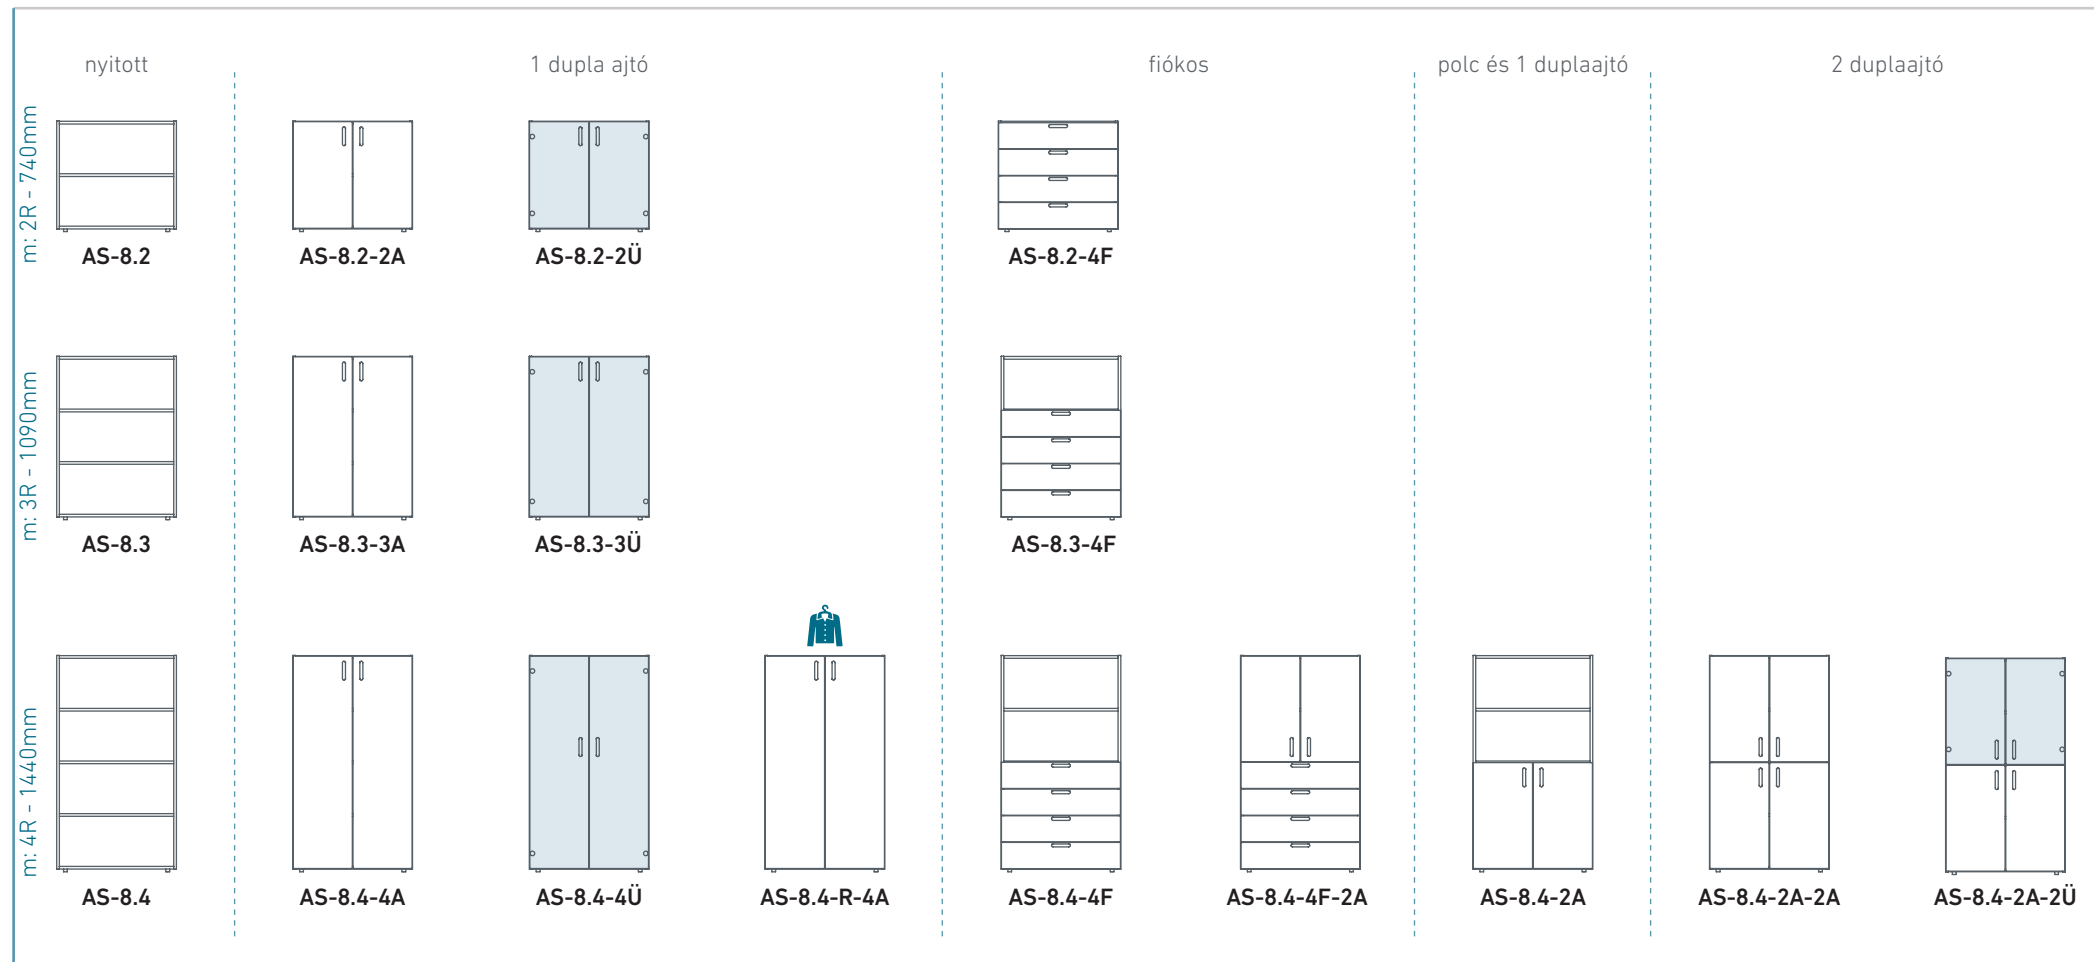

AS TÁROLÓSZEKRÉNYEK (szélesség: 800mm)

Mélység:

Polcos: 400mm

Ajtóval: 420mm

Magasság:

2R: 740mm

3R: 1090mm

4R: 1440mm

5R: 1790mm

6R: 2140mm

Anyagok:

Körpusz, hátfal és polcok:

18mm laminált faforgácslap

Ajtók:

18mm vastag faforgácslap,

vagy 5mm élciszolt üveg.

Fogantyúk:

Választható.