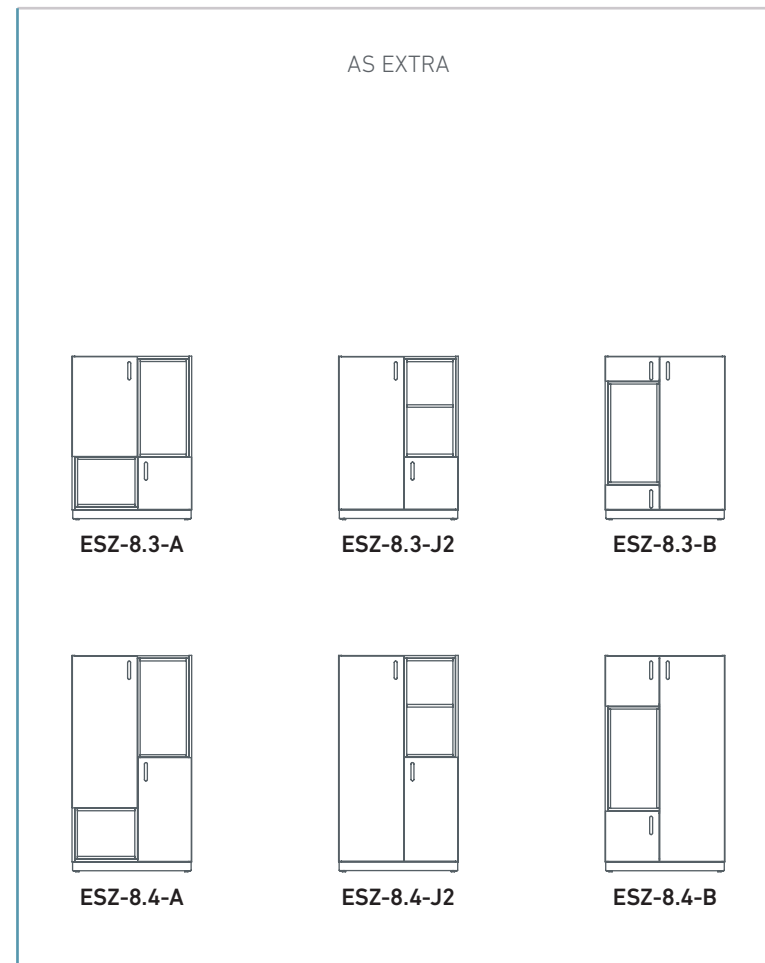

4R: 1440mm

5R: 1790mm

6R: 2140mm

Anyagok:

Körpusz, hátfal és polcok:

18mm laminált faforgácslap

Ajtók:

18mm vastag faforgácslap,

vagy 5mm élciszolt üveg.

Fogantyúk:

Választható.

AS TÁROLÓSZEKRENYEK (szélesség: 800mm)

Mélység:

Polcos: 400mm

Ajtóval: 420mm

Magasság: