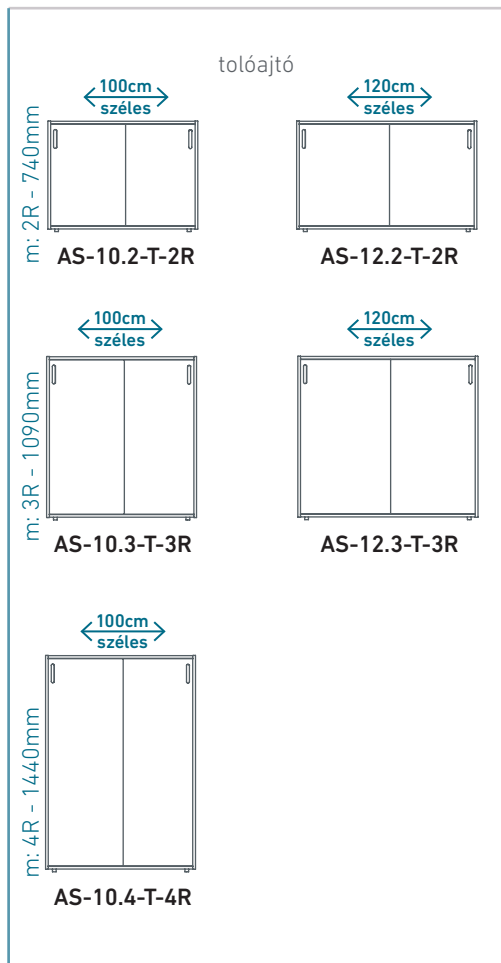

Választható.

AS TÁROLÓSZEKRENYEK (szélesség: 800mm)

Mélység:

Polcos: 400mm

Ajtóval: 420mm

Magasság:

2R: 740mm

3R: 1090mm

4R: 1440mm

5R: 1790mm

6R: 2140mm

Anyagok:

Körpusz, hátfal és polcok:

18mm laminált faforgácslap

Ajtók:

18mm vastag faforgácslap,

vagy 5mm élciszolt üveg.

Fogantyúk:

Választható.

AS TÁROLÓSZEKRENYEK (szélesség: 800mm)

Mélység:

Polcos: 400mm

Ajtóval: 420mm

Magasság:

2R: 740mm

3R: 1090mm

4R: 1440mm

5R: 1790mm

6R: 2140mm

Anyagok:

Korpusz, hátfal és polcok:

18mm laminált faforgácslap