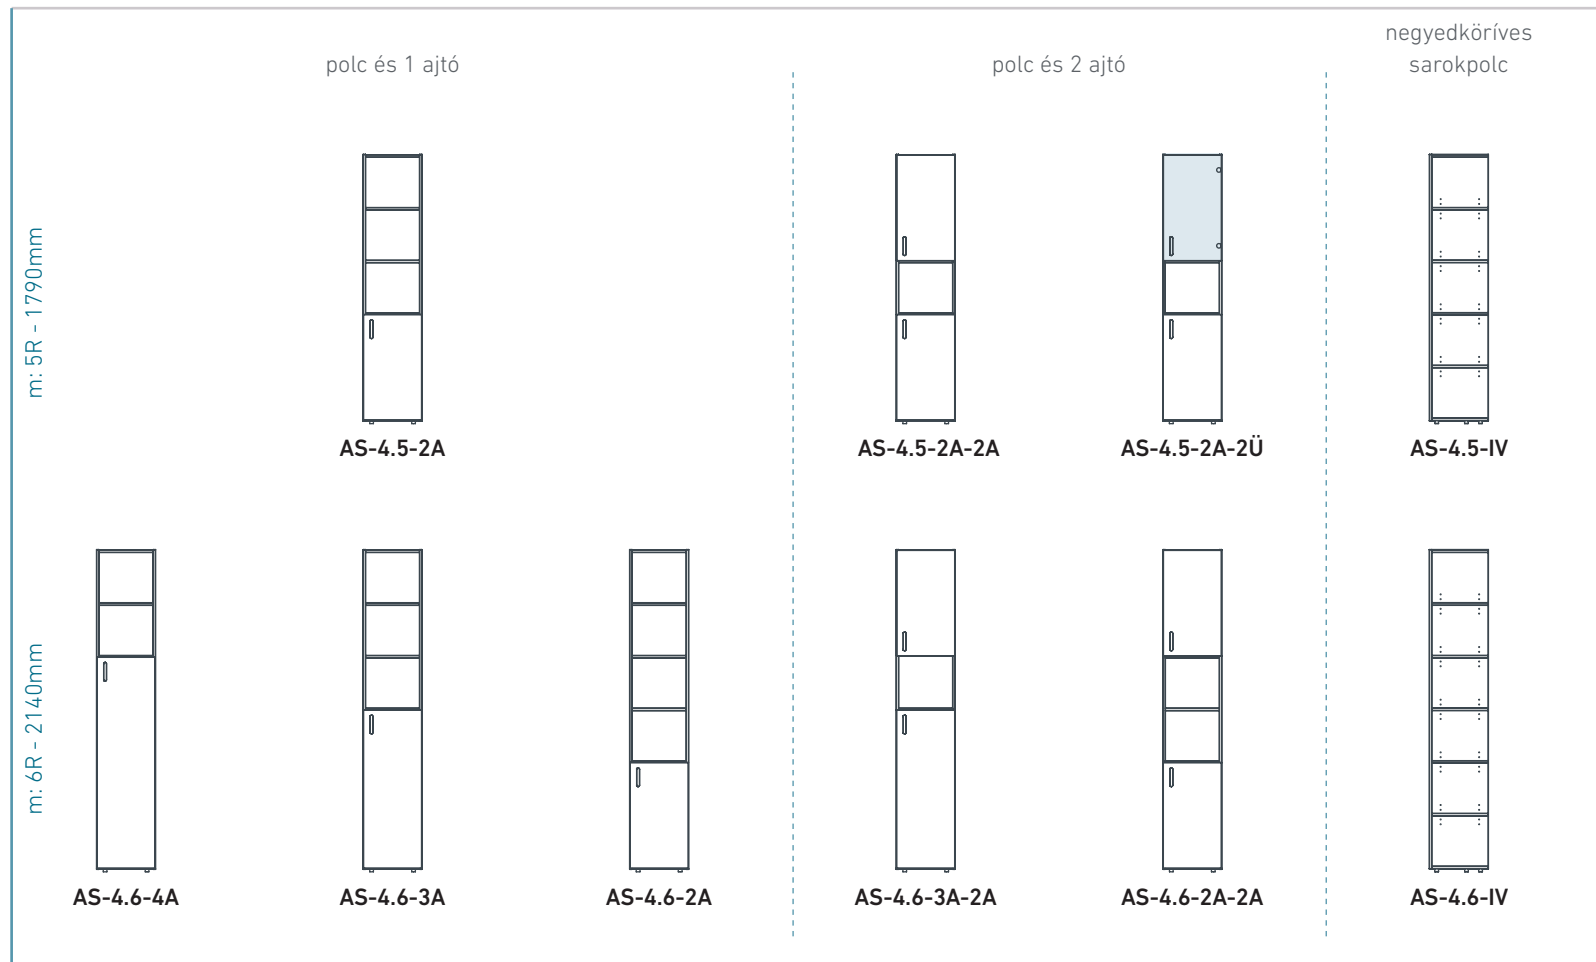

Korpusz, hátfal és polcok:

18mm laminált faforgácslap

Ajtók:

18mm vastag faforgácslap,

vagy 5mm élciszolt üveg.

Fogantyúk:

Választható.

AS TÁROLÓSZEKRÉNYEK (szélesség: 800mm)