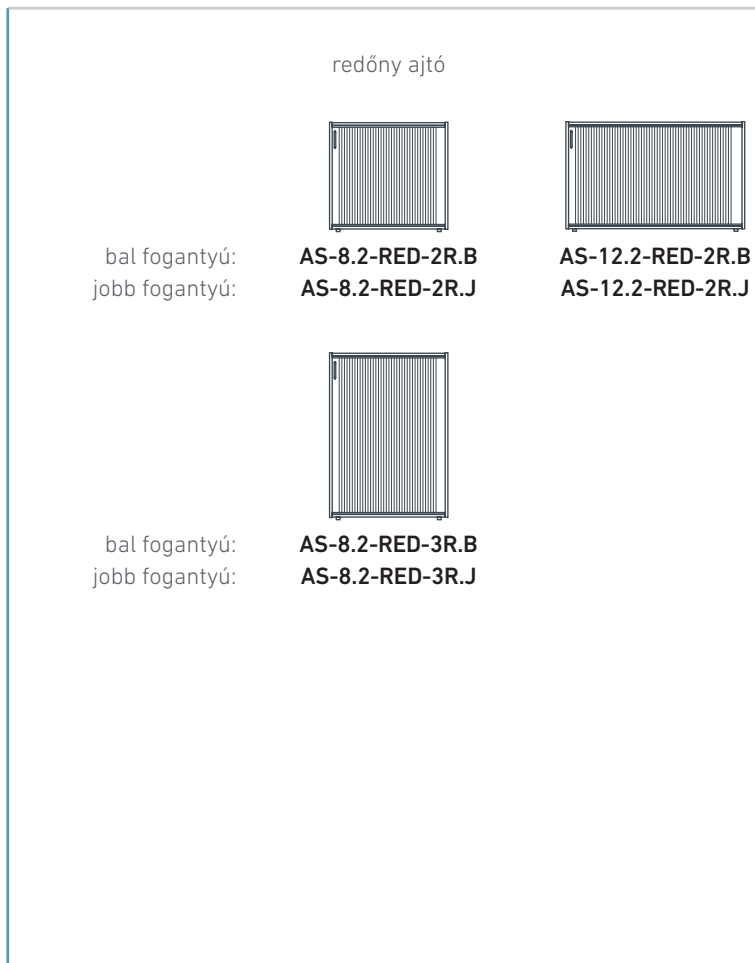

4R: 1440mm

5R: 1790mm

6R: 2140mm

Anyagok:

Körpusz, hátfal és polcok:

18mm laminált faforgácslap

Ajtók:

18mm vastag faforgácslap,

vagy 5mm élciszolt üveg.

Fogantyúk:

Választható.

AS TÁROLÓSZEKRENYEK (szélesség: 800mm)

Mélység:

Polcos: 400mm

Ajtóval: 420mm

Magasság: