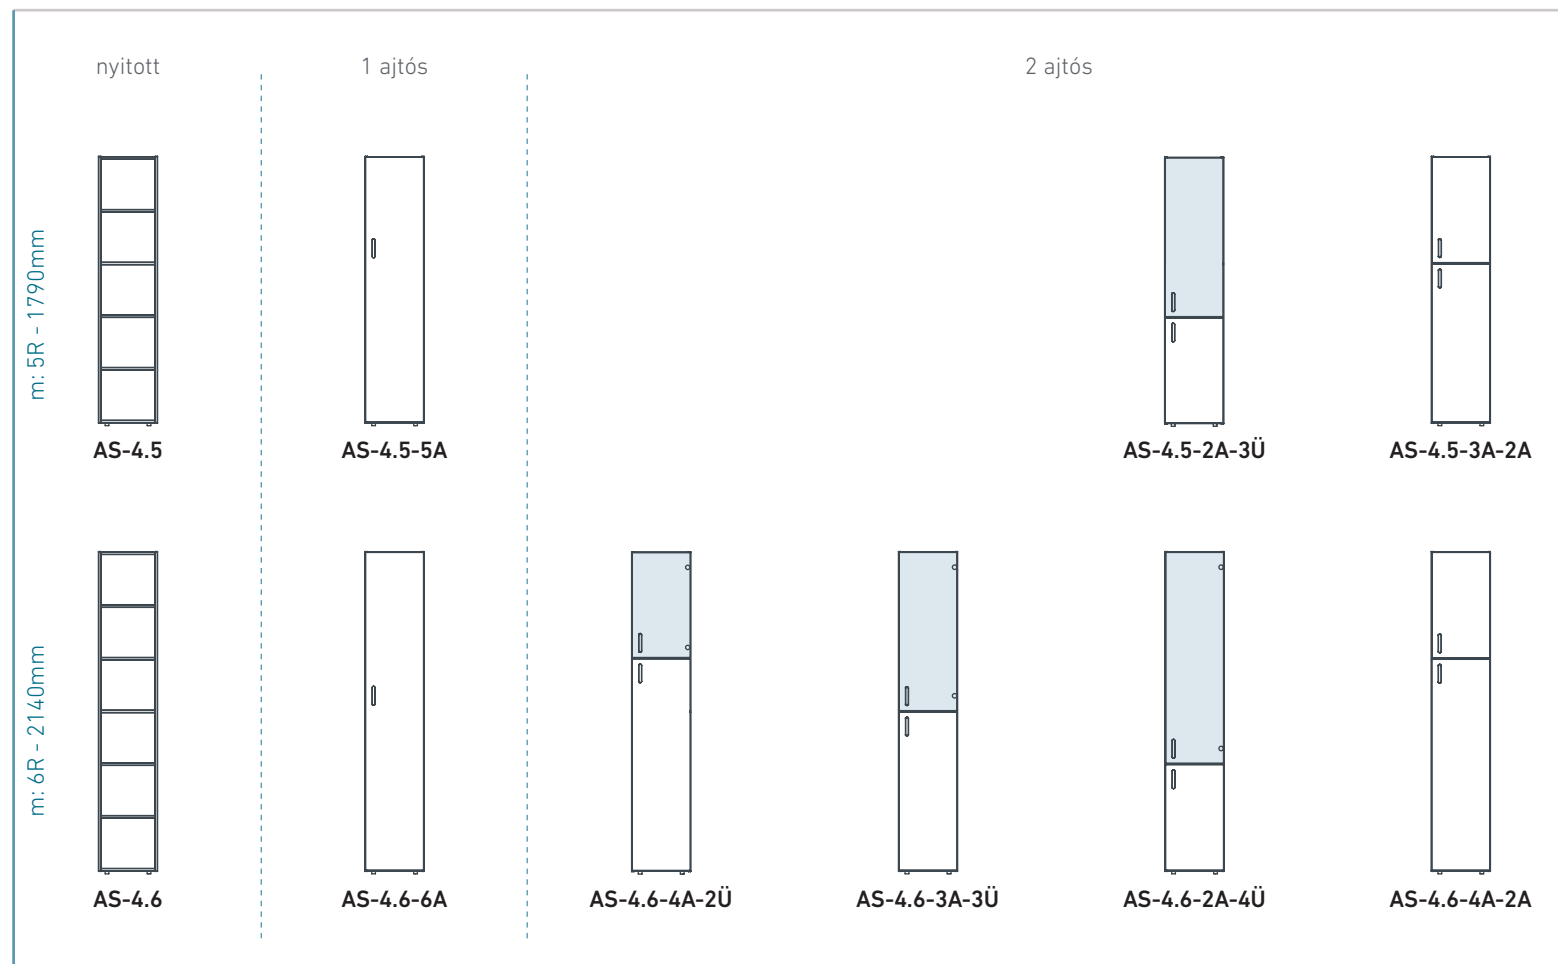

AS TÁROLÓSZEKRÉNYEK (szélesség: 400mm)

Mélység:

Polcos: 400mm

Ajtóval: 420mm

Magasság:

2R: 740mm

3R: 1090mm

4R: 1440mm

5R: 1790mm

6R: 2140mm

Anyagok:

Korpusz, hátfal és polcok:

18mm laminált faforgácslap

Ajtók:

18mm vastag faforgácslap,

vagy 5mm élciszolt üveg.

Fogantyúk:

Választható.