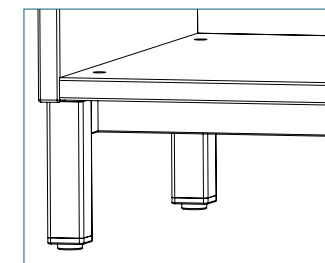

LÁBAZATOK

Szintezhető talp (alapkivitel)

Fekete műanyag pogácsaláb
Szintezési tartomány:
17mm - 32mm

Full lábázat

Keret (60x20 zártszelvény):
Szintezési tartomány:
63mm - 98mm

Fitt lábázat

Keret: (30x30 zártszelvény)
Szintezési tartomány:
120mm - 140mm