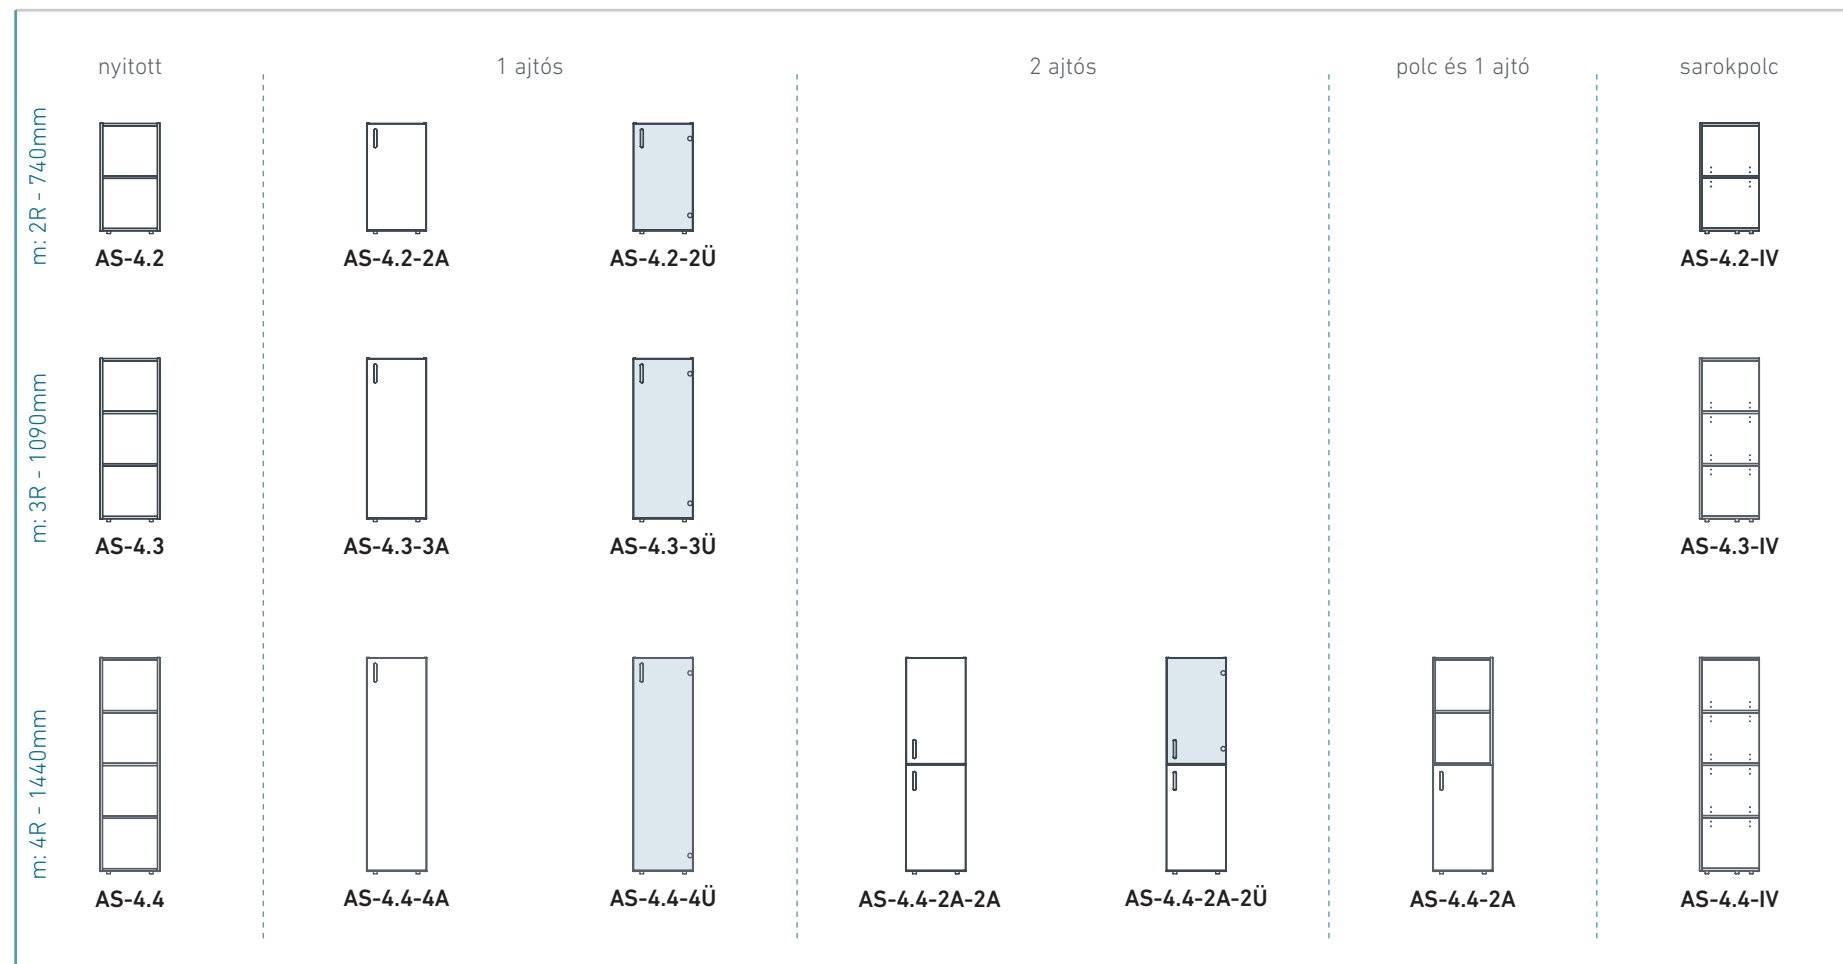

AS TÁROLÓSZEKRENYEK (szélesség: 400mm)

Mélység:

Polcos: 400mm

Ajtóval: 420mm

Magasság:

2R: 740mm

3R: 1090mm

4R: 1440mm

5R: 1790mm

6R: 2140mm

Anyagok:

Körpusz, hátfal és polcok:

18mm laminált faforgácslap

Ajtók:

18mm vastag faforgácslap,

vagy 5mm élciszolt üveg.

Fogantyúk:

Választható.