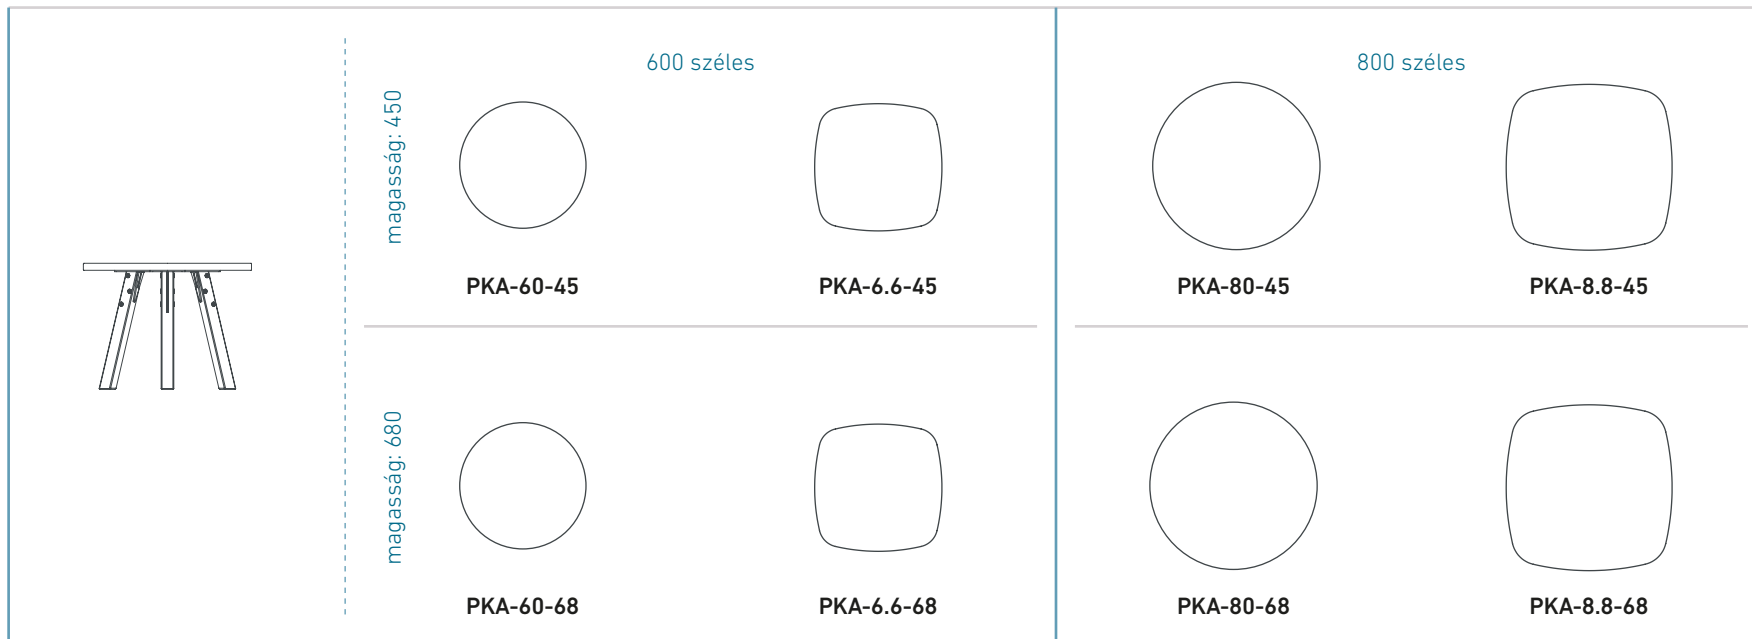

(minden láb szintezővel van ellátva)

PONTIS SZEKRÉNYEK

Szélesség:

800mm, 1200mm vagy 1600mm

Mélység:

400mm

Magasság:

1R: 541mm, 2R: 877mm,