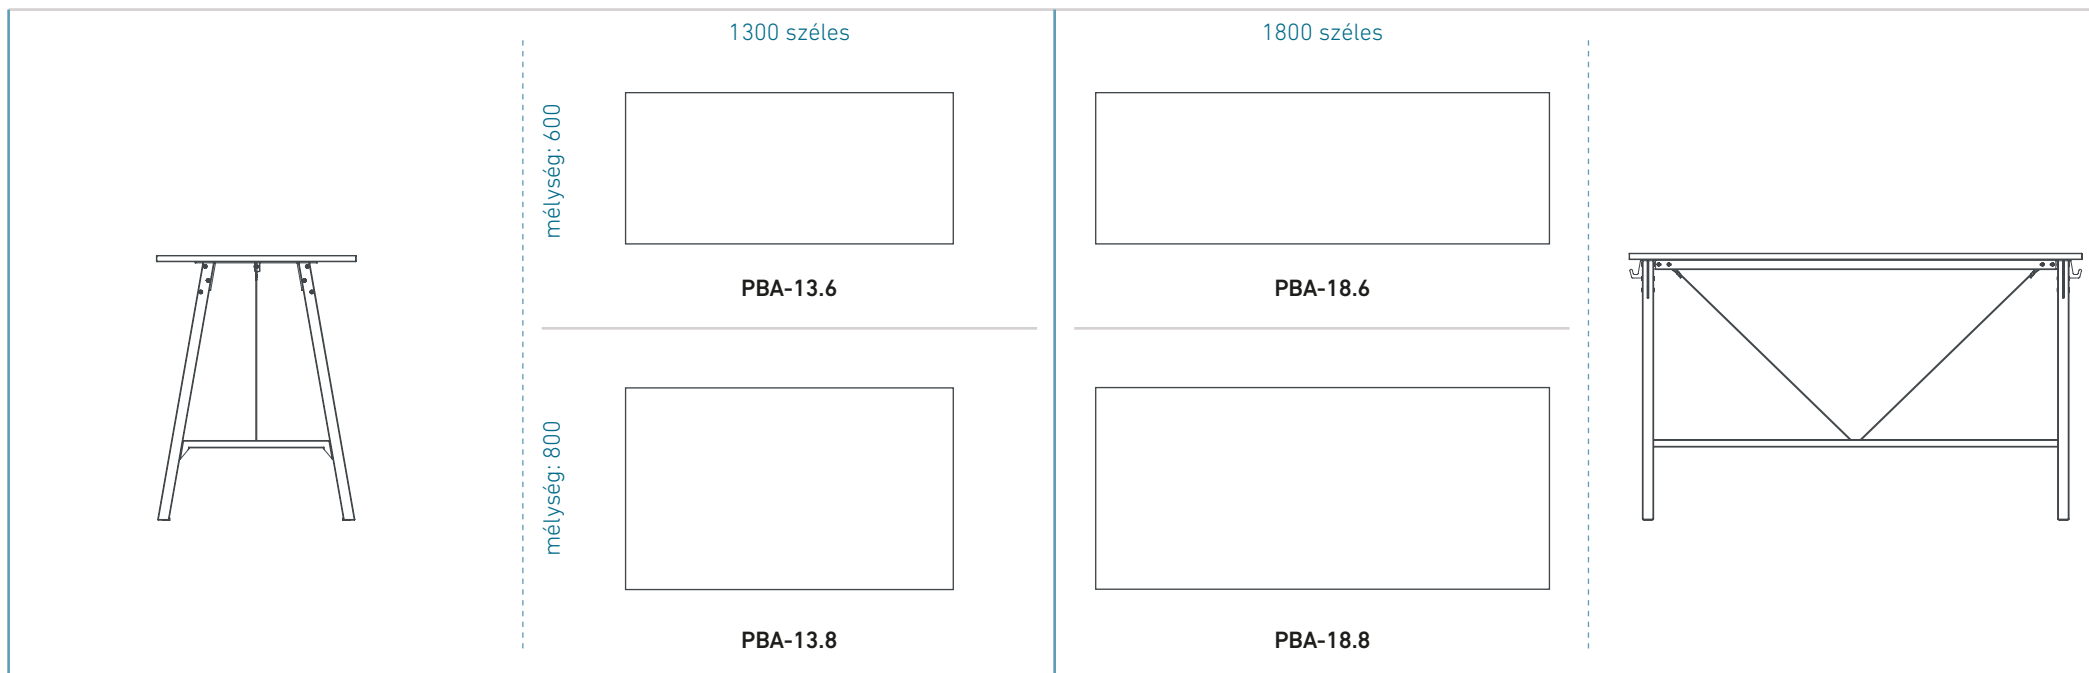

Fiók (opcionális)

Belső méret: 330x290x90mm
Fiókház teteje bútorlinóleummal borított. Rúdzárral ellátott.
Anyaga: acéllemez.

	1200 széles	1400 széles	1600 széles	1800 széles	2000 széles		
 szimmetrikus	 PASZ-12.8	 PASZ-14.8	 PASZ-16.8	 PASZ-18.8	 PASZ-20.8	mélység: 800 	
	 PASZ-12.7	 PASZ-14.7	 PASZ-16.7	 PASZ-18.7	 PASZ-20.7		mélység: 700 
	 aszimmetrikus	 PAA-12.8	 PAA-14.8	 PAA-16.8	 PAA-18.8	 PAA-20.8	
		 PAA-12.7	 PAA-14.7	 PAA-16.7	 PAA-18.7	 PAA-20.7	mélység: 700 

PONTIS MAGASASZTALOK

Szélesség:

1300mm és 1800mm

Mélység:

600mm vagy 800mm

Magasság:

Egységesen: 1060mm

Asztallap:

25mm vastag laminált bútortlap

Váz:

Szinterezett, 5mm vastag acéllemez és 40mm x 20mm keresztmetszetű zártszelvény átkötő. Keresztirányú merevítés: 4mm-es acél-sodronnyal.

Láb:

45mm x 45mm keresztmetszetű, gyalult, tömör vöröstölgy (3x45 fokos élettöréssel), keményviasz-olajjal kezelve. (minden láb szintezővel van ellátva)