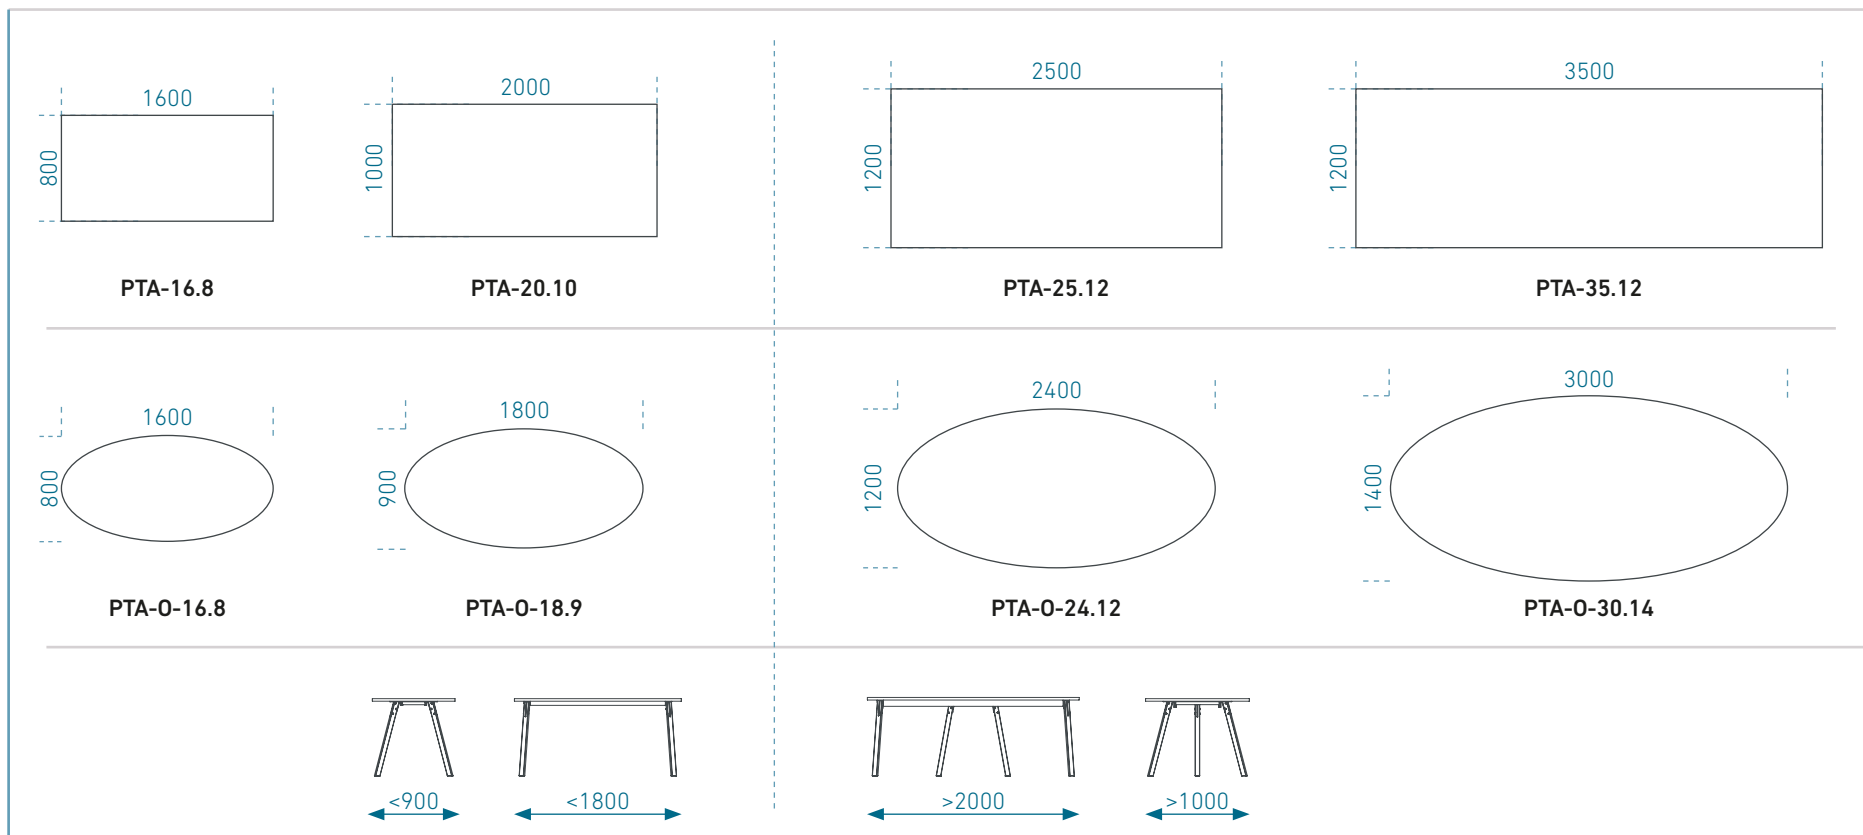

25mm vastag laminált bútortlap

Váz:

Szinterezett, 5mm vastag acéllemez és
60mm x 20mm keresztmetszetű
zártszelvény átkötő

Láb:

45mm x 45mm keresztmetszetű, gyalult,
tömör vöröstölgy (3x45 fokos élettöréssel),
keményviasz-olajjal kezelve.
(minden láb szintezővel van ellátva)

PONTIS KÁVÉZÓASZTALOK

Szélesség:

600mm vagy 800mm

Mélység:

600mm vagy 800mm

Magasság:

450mm vagy 680mm

Asztallap:

(minden láb szintezővel van ellátva)

PONTIS SZEKRÉNYEK

Szélesség:

800mm, 1200mm vagy 1600mm

Mélység:

400mm

Magasság:

1R: 541mm, 2R: 877mm,

5R: 1920mm

Tetőlap és fedlap:

25mm vastag laminált bútortalap,
ABS élzárás (2mm)

Oldalak, ajtók és polcok:

18mm vastag laminált bútortalap,
ABS élzárás (2mm)

Láb:

45mm x 45mm keresztmetszetű, gyalult,
tömör vöröstölgy (3x45 fokos élettöréssel),
keményviasz-olajjal kezelve.