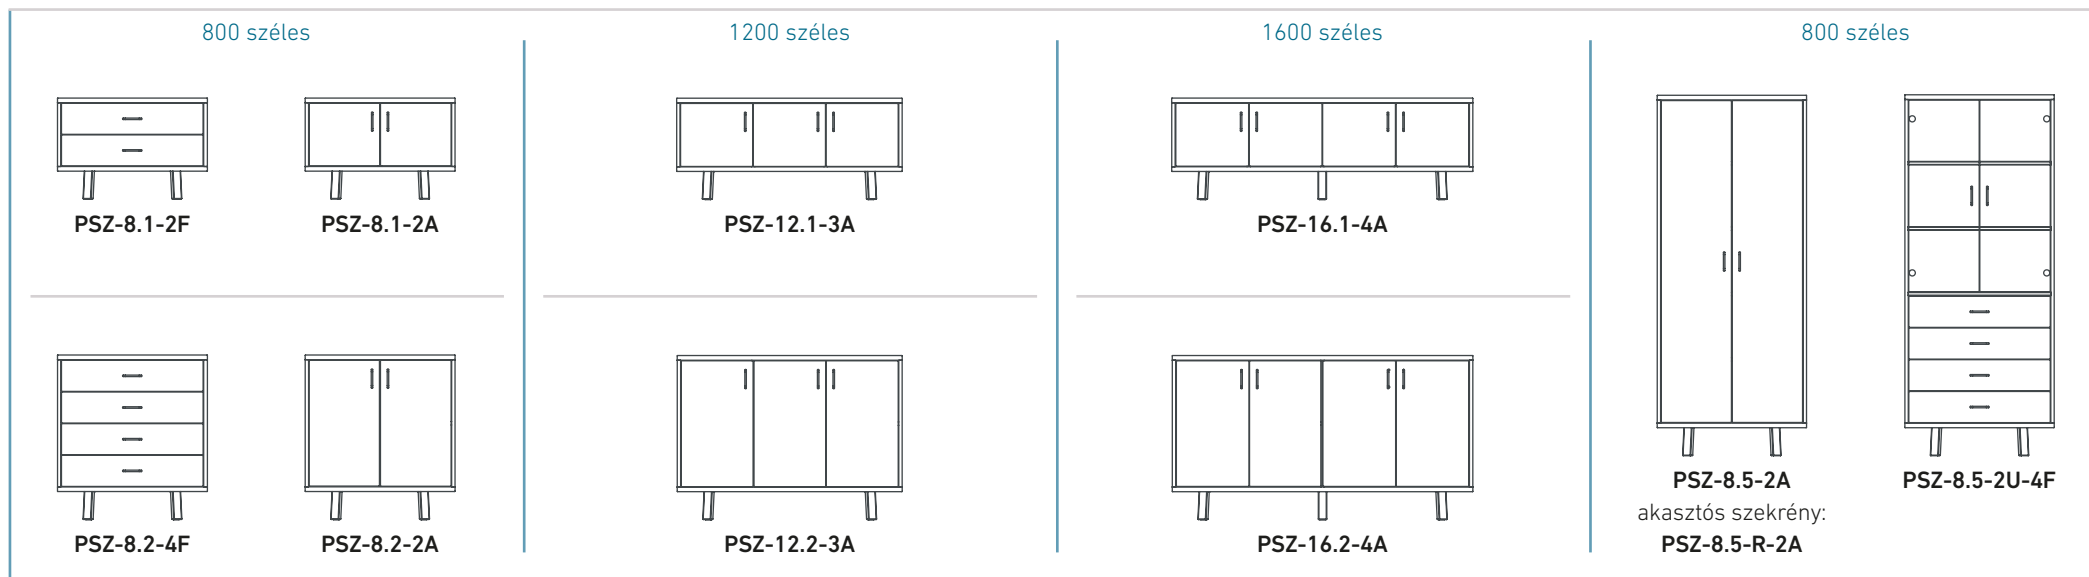

PONTIS SZEKRÉNYEK

Szélesség:

800mm, 1200mm vagy 1600mm

Mélység:

400mm

Magasság:

1R: 541mm, 2R: 877mm,

5R: 1920mm

Tetőlap és fedlap:

25mm vastag laminált bútortalap,
ABS élzárás (2mm)

Oldalak, ajtók és polcok:

18mm vastag laminált bútortalap,
ABS élzárás (2mm)

Láb:

45mm x 45mm keresztmetszetű, gyalult,
tömör vöröstölgy (3x45 fokos élettöréssel),
keményviasz-olajjal kezelve.

(minden láb szintezővel van ellátva)

Isola fogantyú