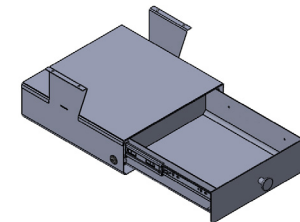

PONTIS ÍRÓASZTALOK

Szélesség:

1400mm - 2000mm

Mélység:

700mm vagy 800mm

Magasság:

Egységesen: 750mm

Asztallap:

25mm vastag laminált bútorlap

Váz:

Szinterezett, 5mm vastag acéllemez és 40mm x 20mm keresztmetszetű zártszelvény átkötő

Láb:

45mm x 45mm keresztmetszetű, gyalult, tömör vöröstölgy (3x45 fokos élettöréssel), keményviasz-olajjal kezelve. (minden láb szintezővel van ellátva)

Fiók (opcionális)

Belső méret: 330x290x90mm
Fiókház teteje bútorlinóleummal borított. Rúdzárral ellátott.
Anyaga: acéllemez.

	1200 széles	1400 széles	1600 széles	1800 széles	2000 széles		
 szimmetrikus	 PASZ-12.8	 PASZ-14.8	 PASZ-16.8	 PASZ-18.8	 PASZ-20.8	mélység: 800 	
	 PASZ-12.7	 PASZ-14.7	 PASZ-16.7	 PASZ-18.7	 PASZ-20.7		mélység: 700 
	 aszimmetrikus	 PAA-12.8	 PAA-14.8	 PAA-16.8	 PAA-18.8	 PAA-20.8	
		 PAA-12.7	 PAA-14.7	 PAA-16.7	 PAA-18.7	 PAA-20.7	mélység: 700 

25mm vastag laminált bútortlap

Váz:

Szinterezett, 5mm vastag acéllemez és 40mm x 20mm keresztmetszetű zártszelvény átkötő. Keresztirányú merevítés: 4mm-es acél-sodronnyal.

Láb:

45mm x 45mm keresztmetszetű, gyalult, tömör vöröstölgy (3x45 fokos élettöréssel), keményviasz-olajjal kezelve. (minden láb szintezővel van ellátva)