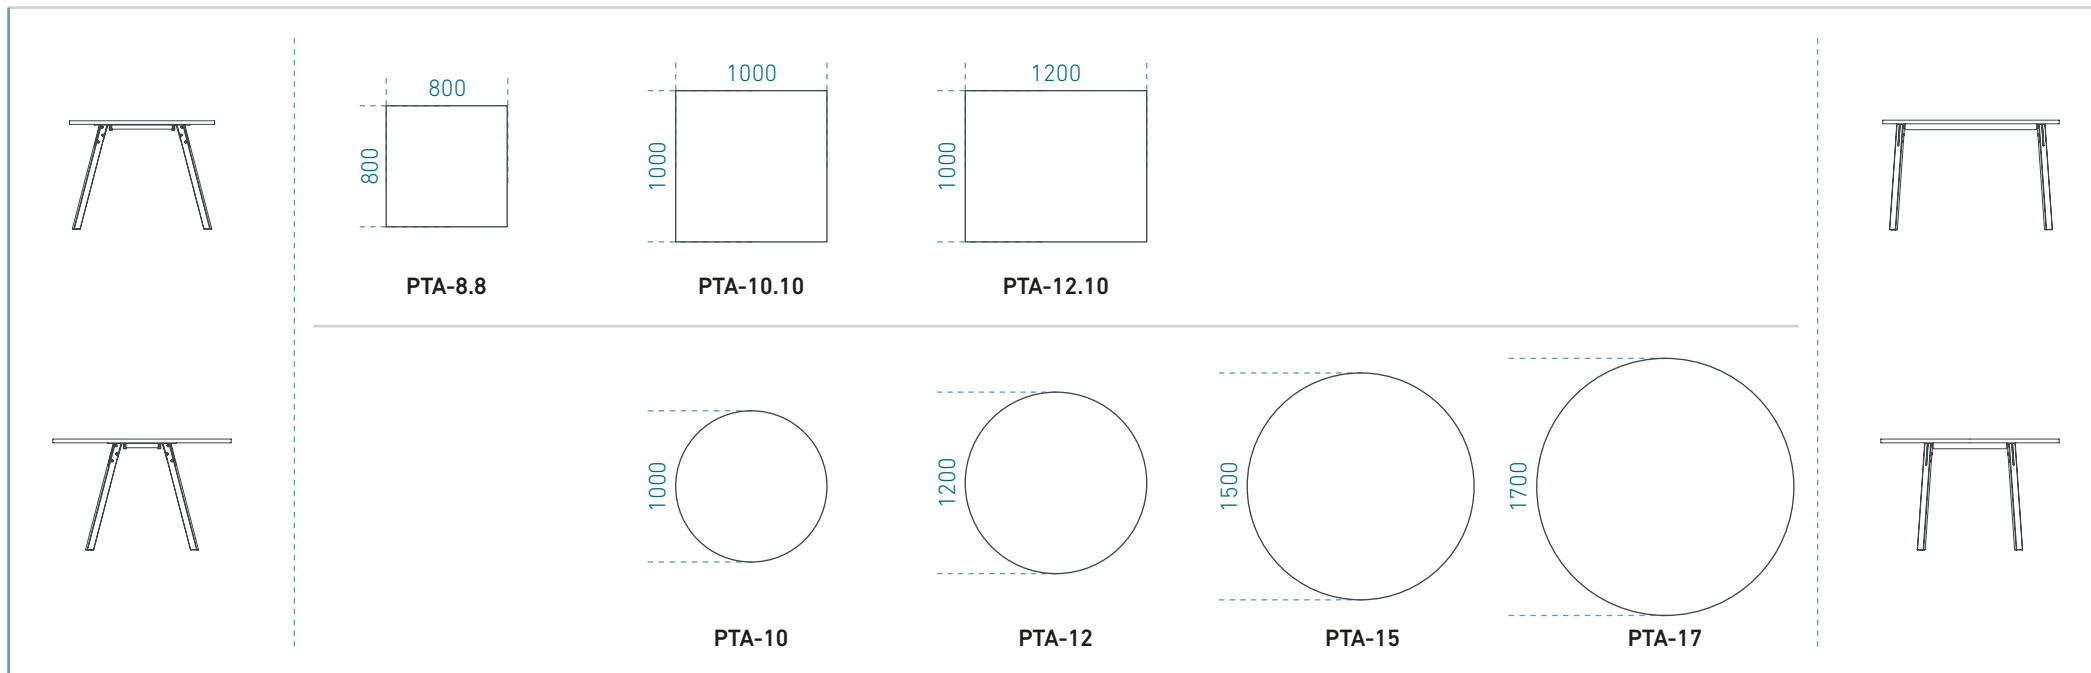

PONTIS TÁRGYALÓASZTALOK

Szélesség:

800mm - 1700mm

Mélység:

800mm vagy 1700mm

Magasság:

Egységesen: 750mm

Asztallap:

25mm vastag laminált bútortalap

Váz:

Szinterezett, 5mm vastag acéllemez és
40mm x 20mm keresztmetszetű
zártszelvény átkötő

Láb:

45mm x 45mm keresztmetszetű, gyalult,
tömör vöröstölgy (3x45 fokos élettöréssel),
keményviasz-olajjal kezelve.
(minden láb szintezővel van ellátva)