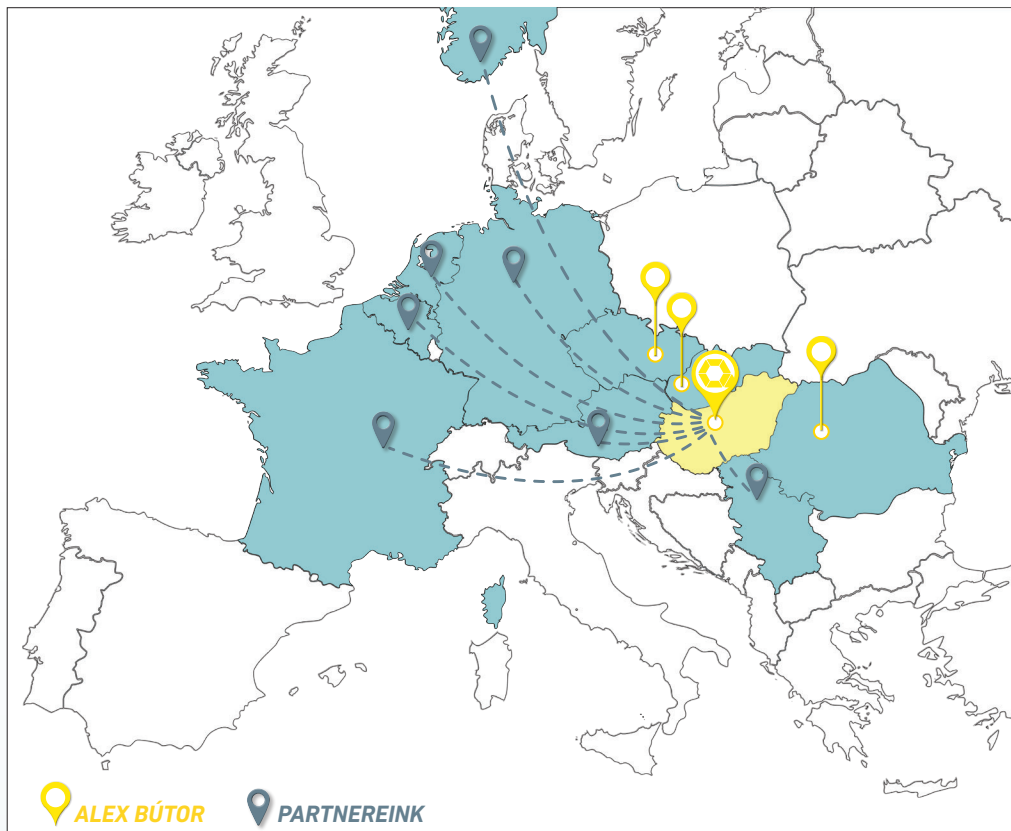

szintelen

ébenfa

IRODABÚTOR ÜZLETÁGVEZETŐK:

MOLNÁR MELINDA // +36 (20) 534-7953 // molnar.melinda@alexbutor.hu

BAUMGARTNER BERNADETT // +36 (20) 573-0608 // baumgartner.bernadett@alexbutor.hu

TERÜLETI KÉPVISELŐINK: