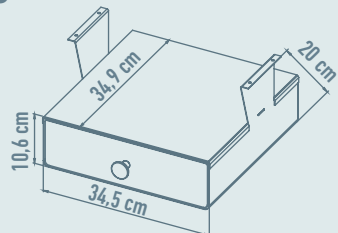

OPCIONÁLIS

Választható íróasztalokhoz
fém kisfiók

Fiókház: 1 mm vastag acéllemez.

Tetőlap: 1,5 mm vastag acéllemez, bútorlinóleum borítással