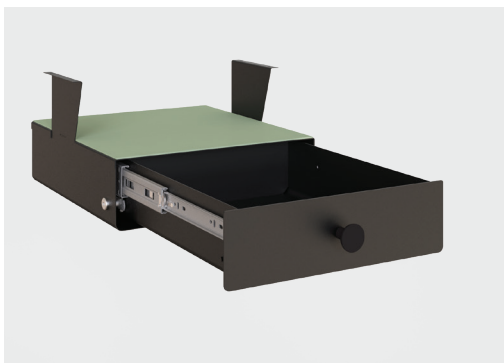

PONTIS

IRODA

A Pontis bútorok használatával rugalmasan és funkcionálisan tervezhetők meg az együttműködést és önálló munkavégzést szolgáló munkaállomások is.

A különböző láb típusok és asztallap méretek számtalan variációs lehetőséget biztosítanak.

6 ÍRÓASZTAL

SZIMMETRIKUS

A PONTIS irodai asztalok első és a hátsó lábai 75°-os szöget zárnak be az asztallappal. Ezzel egy kicsit **eltértünk a hagyományos négylábú asztalok kialakításától**, viszont továbbra is szem előtt tartottuk, hogy a szimmetria a természetben is a harmónia megteremtésének eszköze.

Szabadon álló munkaállomás létrehozására tökéletes választás. Ugyanakkor igény esetén mind egymás mellé, mind egymással szemben elhelyezhető.

Az asztal oldalán lévő táskaakasztó is a felhasználó kényelmét szolgálja. A lábak végén lévő rejtett műanyag szintezők segítenek kiküszöbölni a padló egyenetlenségeit.