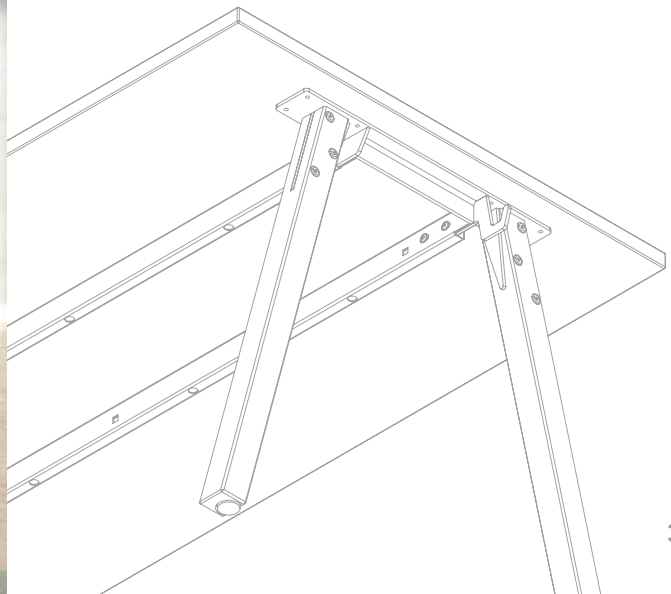

A **Pontis termékcsalád** az Alex FémBútor Kft. design stúdiójában született Baranyi Bence tervezésével.

A friss látásmód és a sok éves gyártási tapasztalat ötvözése egy igazán egyedi, különleges formát hívott életre.

A Pontis bútorok tervezésénél elsődleges szempont volt, hogy komplex, többfunkciós tereket egységes megjelenéssel, ugyanakkor a különböző funkcióknak megfelelően tudjunk berendezni.

Behoztuk a természetet az irodába. Mindegyik faláb egyedi mintázattal rendelkezik, amit a felületkezeléssel láthatóvá teszünk.

A fa természetessége az acél erejével tökéletes kombinációt alkot, életteli környezetet teremt.