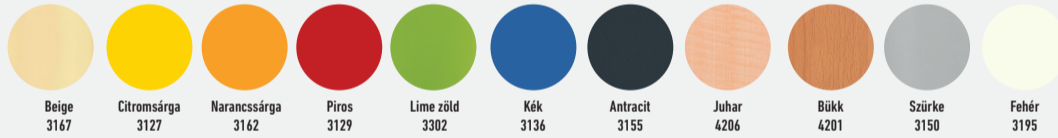

ISKOLABÚTOR SZÍNVÁLASZTÉK

ALAPÁRAS SZÍNVÁLASZTÉK

Vázszínek

Laminált bútortlap színek

Laminált bútortlap UNI színek

Laminált bútortlap UNI színek

Dekorit színek szék és asztallap

Kompaktlemez színek fekete-magos

Kompaktlemez HPL színek

Flex palást színek székekhez

Airflex palást színek székekhez

Gratnells tárolódoboz fiók színek

Opto műbőr színei

Storm szövet színei

Cloud szövet színei

Today szövet színei