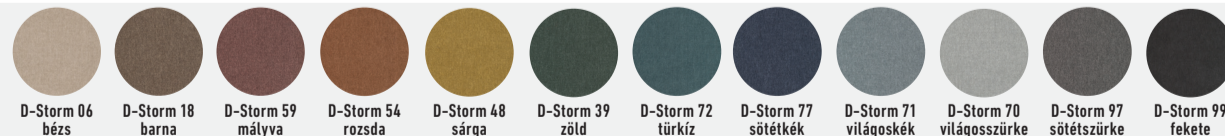

ISKOLABÚTOR SZÍNVÁLASZTÉK

ALAPÁRAS SZÍNVÁLASZTÉK

Vázszínek

Laminált bútortlap színek

Laminált bútortlap UNI színek

Laminált bútortlap UNI színek

Dekorit színek szék és asztallap

Kompaktlemez színek fekete-magos

Kompaktlemez HPL színek

Flex palást színek székekhez

Airflex palást színek székekhez

Gratnells tárolódoboz fiók színek

Opto műbőr színei

Storm szövet színei

Cloud szövet színei

Today szövet színei