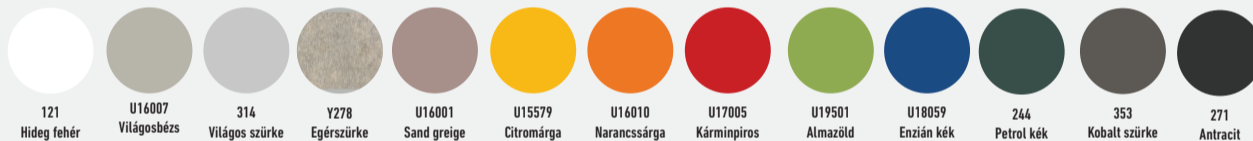

ISKOLABÚTOR SZÍNVÁLASZTÉK

ALAPÁRAS SZÍNVÁLASZTÉK

Vázszínek

Laminált bútortlap színek

Laminált bútortlap UNI színek

Laminált bútortlap UNI színek

Dekorit színek szék és asztallap

Kompaktlemez színek fekete-magos

Kompaktlemez HPL színek

Flex palást színek székekhez

Airflex palást színek székekhez

Gratnells tárolódoboz fiók színek

Opto műbőr színei

Storm szövet színei

Cloud szövet színei

Today szövet színei