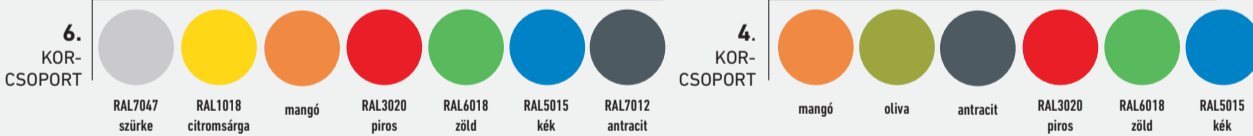

Kompaktlemez színek fekete-magos

Kompaktlemez HPL színek

Flex palást színek székekhez