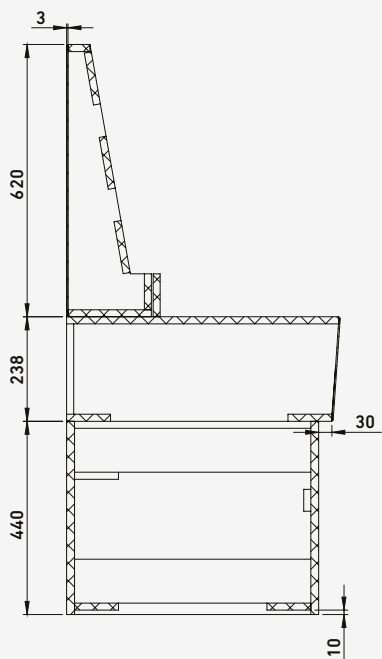

MŰSZAKI TARTALOM

Kárpított, szivacsos ülő- és hátfelület, a váz anyaga fa, a korpusz laminált faforgácslap.

60 x 135 x 72,5 cm
ülésmag.: 82 cm

100 x 135 x 72,5 cm
ülésmag.: 82 cm

120 x 135 x 72,5 cm
ülésmag.: 82 cm