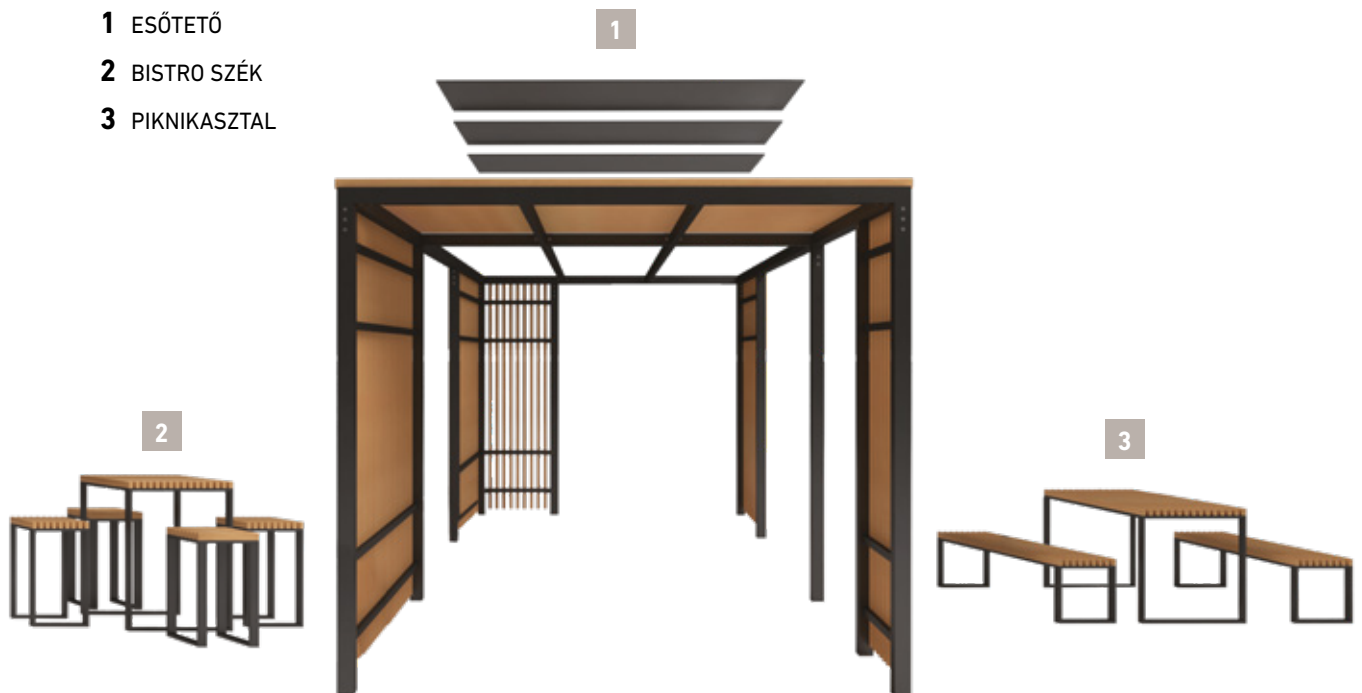

- 1 ESŐTETŐ
- 2 BISTRO SZÉK
- 3 PIKNIKASZTAL