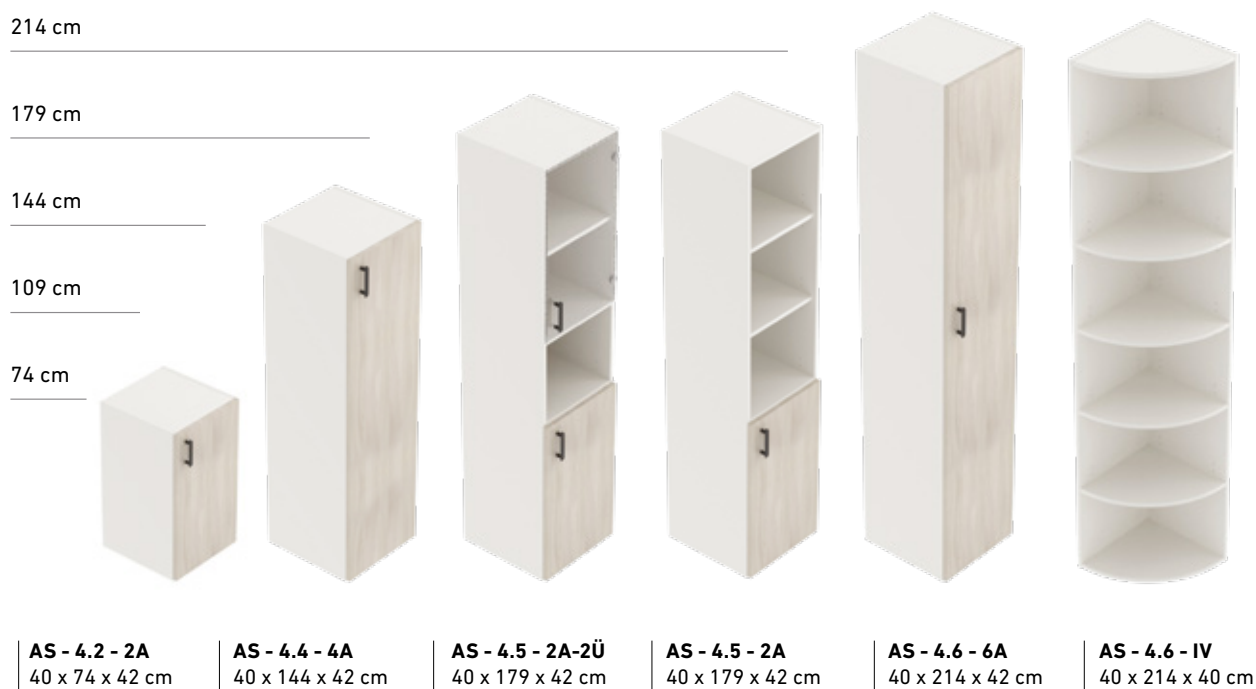

Kínálatunkban megtalálható: teljesen zárt, üvegajtós-fiókos és ruhatároló kivitel is.

A szekrények magassága 74 cm-től, 214 cm-ig terjedhet, a szélességük 40 cm, illetve 80 cm. A szekrények kialakítása lehetővé teszi azok egymásra állítását.