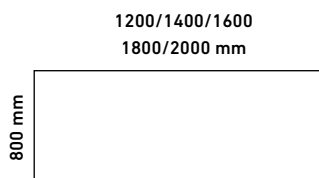

SZIMMETRIKUS ÉS ASZIMMETRIKUS KIVITELBEN IS