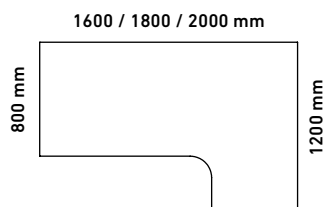

AS E-FÉMLÁBAS STANDARD ASZTALOK

Az E-FÉMLÁBAS asztalcsalád cégünk egyik leghagyományosabb bútorcsaládja, **mégis sokoldalú.**

Folyamatos - az igényekre válaszoló - organikus fejlődésen ment át az évek során.

AS-A-20.8-F.E
E-FÉMLÁBAS
irodai asztal
jobbos
200 x 80 x 75 cm

JOBB- ÉS BALOLDALI KIVITELBEN IS