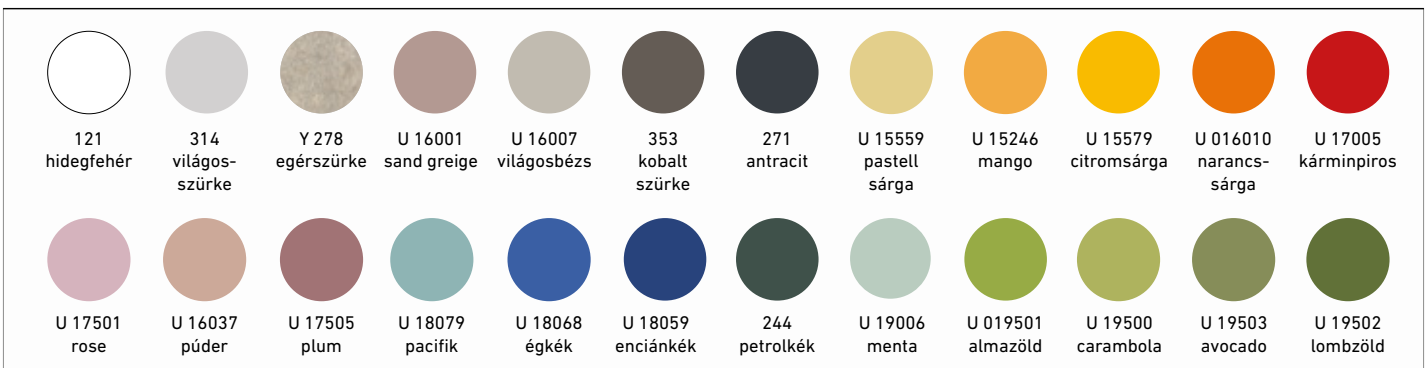

SZÍNVÁLASZTÉK

VÁZ SZÍNMINTÁK - ALAPÁRAS

LOCKMET FÉMSZEKRÉNY SZÍNVÁLASZTÉK

FITTMET FÉMSZEKRÉNY SZÍNVÁLASZTÉK

LAMINÁLT BÚTORLAP FAUTÁNZATÚ SZÍNVÁLASZTÉK

LAMINÁLT BÚTORLAP UNI SZÍNVÁLASZTÉK

DEKORIT SZÍNVÁLASZTÉK