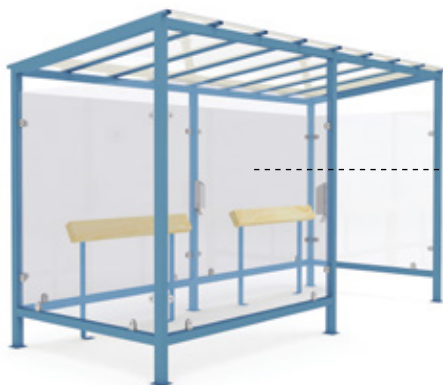

KÉRHETŐ MODULVÁLASZTÉK

BEFOGLALÓ MÉRETEK, ALAP ADATOK

1.2
10 férőhely

hosszúság x szélesség x magasság

4000 x 2000 x 2327 mm

1.3
16 férőhely

6000 x 2000 x 2327 mm

1.4
20 férőhely

8000 x 2000 x 2327 mm

2.2-2.4

dupla szélességi méret: 4000 mm

DF-01 DOHÁNYZÓFÜLKE

CSIKKGYŰJTŐ SZT-18

zárható és üríthető, acél,
10 x 35 x 10 cm

SIMPLICITY SC-KT03 TÁMASZKODÓ

horganyzott váz,
fenyő támasz,
70 x 90 cm

KÉRHETŐ MODULVÁLASZTÉK

BEFOGLALÓ MÉRETEK, ALAP ADATOK