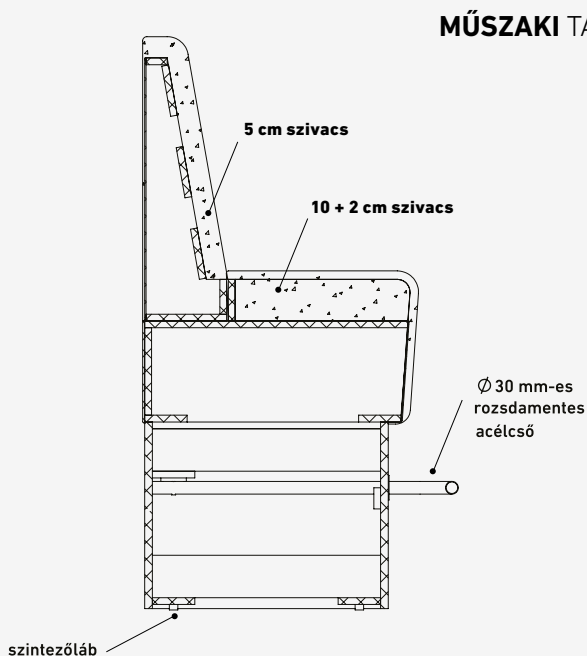

MŰSZAKI TARTALOM

Kárpított, szivacsos ülő- és hátfelület, a váz anyaga fa, a korpusz laminált faforgácslap.

60 x 135 x 72,5 cm
ülésmag.: 82 cm

100 x 135 x 72,5 cm
ülésmag.: 82 cm

120 x 135 x 72,5 cm
ülésmag.: 82 cm