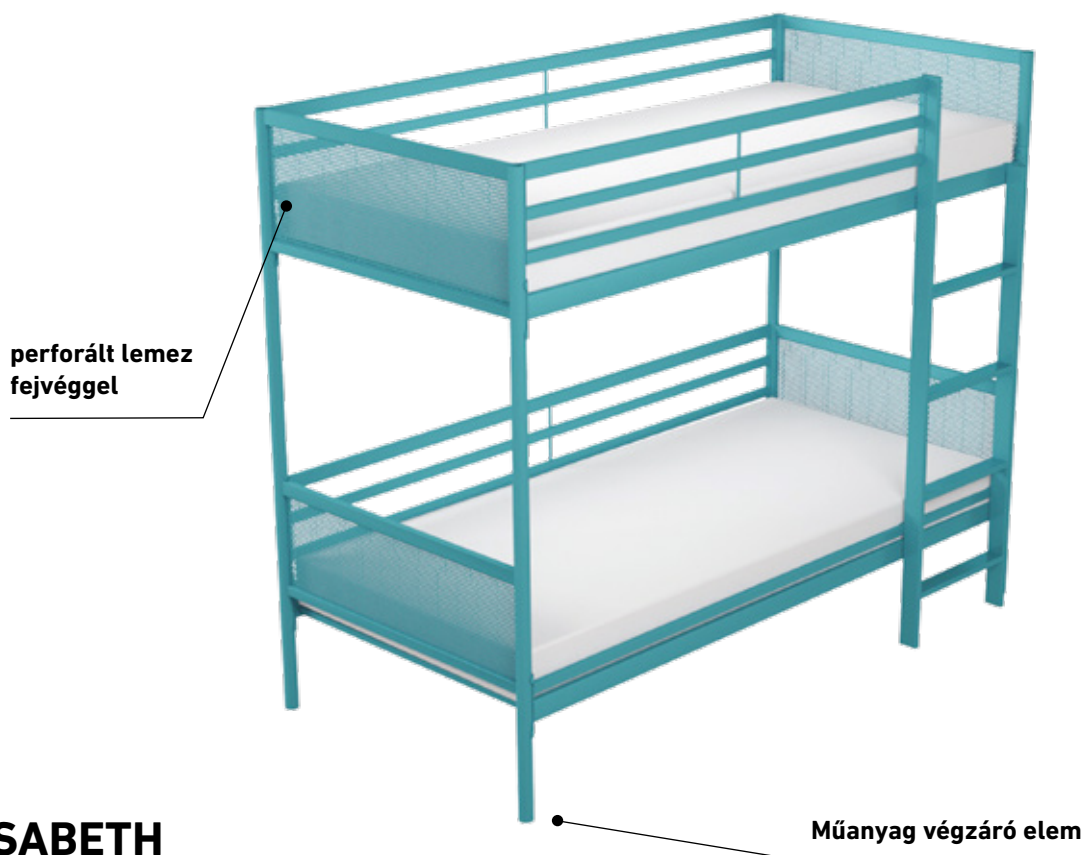

MUNKÁSSZÁLLÁSOK BÚTORAI

A munkásszállások és hotelek munkavállalók otthonául szolgálnak, ezért a **praktikusság** mellett a **megfelelő komfortérzet** biztosítása is fontos. **Kérje ajánlatunkat!**

ELISABETH

**ELISABETH
EMELETES ÁGY**
ELÁ-2SZP

2 személyes,
perforált lemez fejvéggel
ágyvégek: 167 x 97 cm

Az elemek **hegesztett szerkezetűek**, az elemek egymással összezsavarozva adják a szilárd konstrukciót. Az acél felületet porlakkfestéssel készítik ki a kívánt, **RAL skála** szerinti színekben, a csővégeket műanyag záródugók takarják.

Ágyvégek: perforált fejtég, hogy a párna ne essen le!
167 x 97 cm méretűek, a fej- és lábvégeknél 1,5 mm vastagságú Rv 6-9 típusú perforált lemez található, amely végihasított 30 x 20 mm-es és 40 x 20 mm-es zártszelvényekbe van bebújtatva, hogy a perforált lemez vágott éle semmiképp se jelentsen balesetveszélyt. A függőleges $\varnothing 40$ mm-es csőbe folyatós menetfűréssel készülnek a rögzítő menetek. **A hátsó lábakra rejtetten 4-4 Kg tömegű ellensúly kerül, ami a felső ágyra való mászás esetére megnöveli a billenés elleni stabilitást.**

A fekvő felület hossztartója 60 x 20 mm méretű zártszelvény, melynek végeire $\varnothing 48,3 \times 4$ mm-es csőből lézervágással készülő csatlakozó elemet hegesztenek, ez biztosítja az ágy nagy mértékű hosszirányú stabilitását. Az alsó fekvő felület hosszoldalán további két 30 x 20 mm-es zártszelvény magasztás támasztja a matracot a kicsúszás ellen, melyek $\varnothing 10$ mm-es köracél.