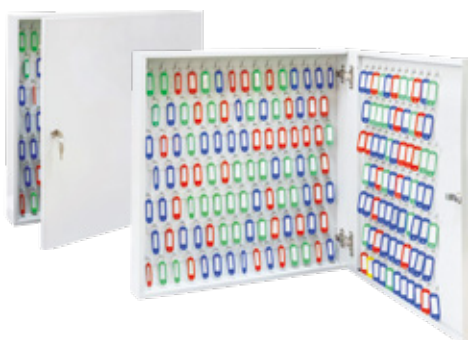

5165SO-300/2-12
12 rekeszes
60 x 180 x 50 cm

KULCS- & IRATTÁROLÓ SZEKRÉNYEK

- A Metilla kulcstároló fémsekrény alkalmas 102 / 176 db kulcs rendszerezésére tárolására.
- A falai ellenállnak a mechanikai sérüléseknek.

* A kép illusztráció, a kulcstároló nem tartalmaz kulcstartókat.

5165K-102 / 5165K-176 METILLA KULCSÁROLÓK

102 / 176 kulcs tárolására
60 x 60 x 10 cm

- Irattároló szekrények nagy mennyiségű dokumentumok, irodai és üzleti információk, és tárgyi értékek tárolására.
- 4 állítható magasságú polccal vannak felszerelve.
- Az ajtajai reteszzáras zárral vannak felszerelve.