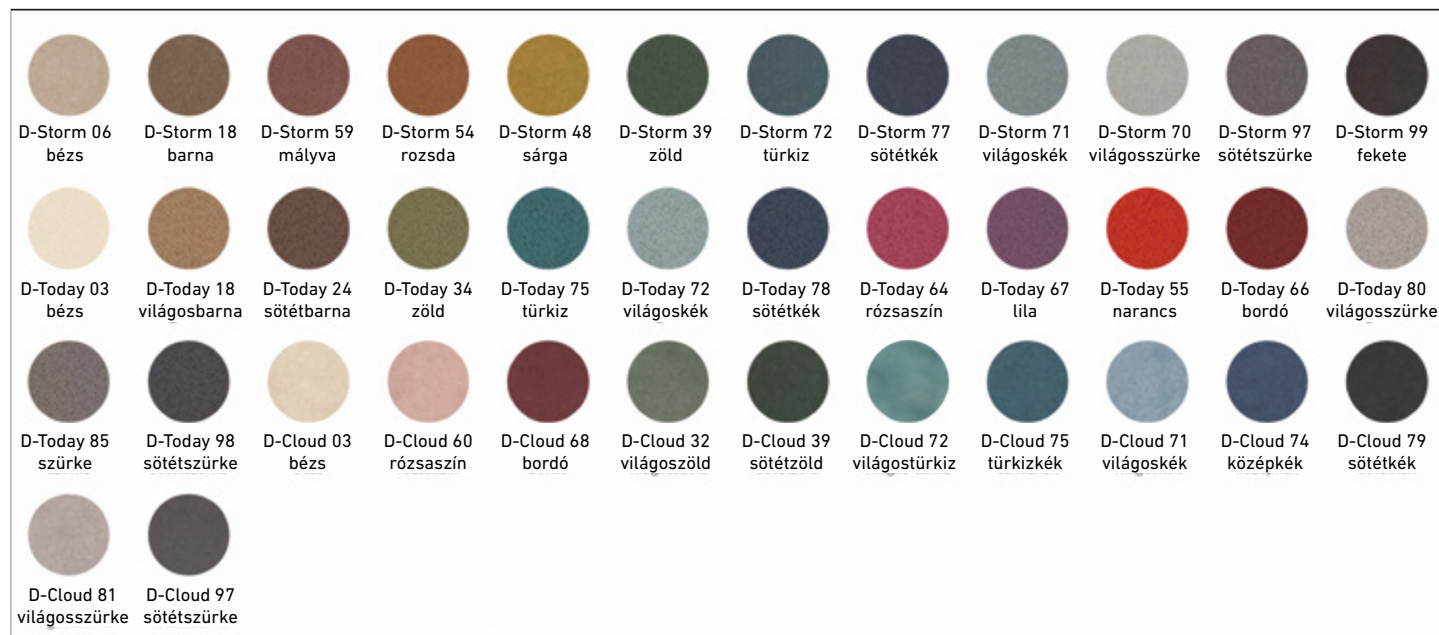

KÁRPITOK ANYAGVÁLASZTÉKA

SZÖVETKÁRPIT SZÍNVÁLASZTÉK - ALAPÁRAS