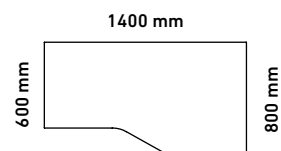

AS E-FÉMLÁBAS STANDARD ASZTALOK

Az E-FÉMLÁBAS asztalcsalád cégünk egyik leghagyományosabb bútorcsaládja, **mégis sokoldalú.**

Folyamatos - az igényekre válaszoló - organikus fejlődésen ment át az évek során.

AS-A-20.8-F.E
E-FÉMLÁBAS
irodai asztal
jobbos
200 x 80 x 75 cm

JOBB- ÉS BALOLDALI KIVITELBEN IS