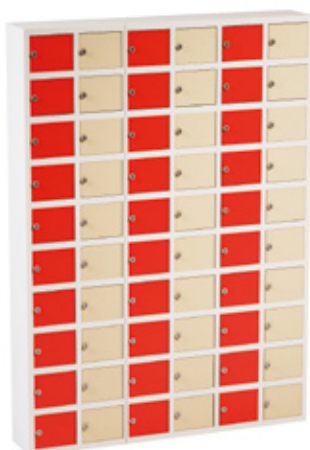

**LockMet
WSS 35**

35 rekeszes
129 x 78 x 20 cm

**LockMet
WSS 50**

50 rekeszes
93 x 153 x 20 cm

**LockMet
WSS 55**

55 rekeszes
93 x 168 x 20 cm

**LockMet
WSS 60**

60 rekeszes
111 x 153 x 20 cm