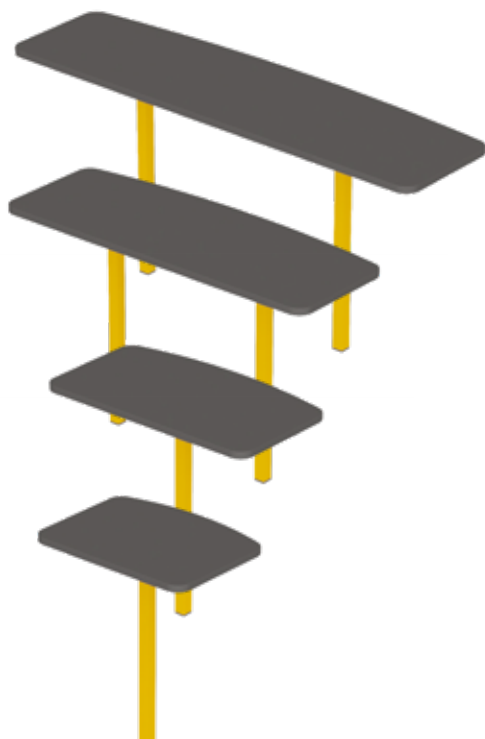

A FLYNN irodai asztalokhoz tervezett kerekített sarkú kiegészítő záróasztal, amivel **megnövelhető az asztal mérete oldalirányban.**

A Flynn asztalok méretéhez illeszkedve, **négy féle méretben elérhető.**