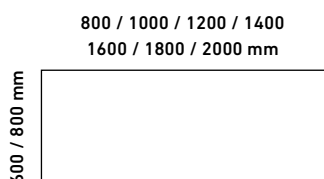

AS E-FÉMLÁBAS STANDARD ASZTALOK

Az E-FÉMLÁBAS asztalcsalád cégünk egyik leghagyományosabb bútorcsaládja, **mégis sokoldalú.**

Folyamatos - az igényekre válaszoló - organikus fejlődésen ment át az évek során.

AS-A-20.8-F.E
E-FÉMLÁBAS
irodai asztal
jobbos
200 x 80 x 75 cm

JOBB- ÉS BALOLDALI KIVITELBEN IS