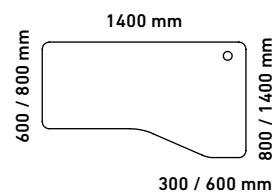

PSZ-16.1-4A
PONTIS
4 AJTÓS SZEKRÉNY
1 rendező magas,
160 x 54 x 40 cm

FLYNN - asztalok / magasság: 75 cm

MODELLEK	KÓD	MÉRET/cm	MODELLEK	KÓD	MÉRET/cm	MODELLEK	KÓD	MÉRET/cm
	FL-A-8.6	80 x 60		FL-H-14.8-3.6-B	140 x 80		FL-H-14.8-3.6-J	140 x 80
	FL-A-8.8	80 x 80		FL-LA-14.14-6.6-B	140 x 140		FL-LA-14.14-6.6-J	140 x 140
	FL-A-10.6	100 x 60		FL-LA-14.14-6.8-B	140 x 140		FL-LA-14.14-6.8-J	140 x 140
	FL-A-10.8	100 x 80						
	FL-A-12.6	120 x 60		FL-H-14.8-3.6-B	160 x 120		FL-LA-16.12-6.6-J	160 x 120
	FL-A-12.8	120 x 80		FL-LA-14.14-6.6-B	160 x 140		FL-LA-16.14-6.6-J	160 x 140
	FL-A-14.6	140 x 60		FL-LA-14.14-6.8-B	160 x 140		FL-LA-16.14-6.8-J	160 x 140
	FL-A-14.8	140 x 80						
	FL-A-16.8	160 x 80		FL-LA-18.12-6.8-B	180 x 120		FL-LA-18.12-6.8-J	180 x 120
	FL-A-18.8	180 x 80		FL-LA-18.14-6.6-B	180 x 140		FL-LA-18.14-6.6-J	180 x 140
	FL-A-20.8	200 x 80		FL-LA-18.14-6.8-B	180 x 140		FL-LA-18.14-6.8-J	180 x 140