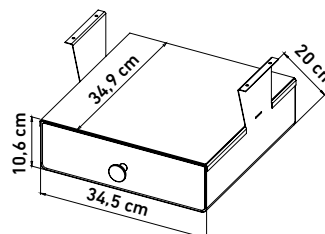

PONTIS ASZTALOK

Behoztuk a természetet az irodába.

Mindegyik faláb egyedi mintázattal rendelkezik, amit a felületkezeléssel láthatóvá teszünk. **A fa természetessége az acél erejével tökéletes kombinációt alkot**, életteli környezetet teremt.

NÉZZE MEG
KÍNÁLATUNKAT!

A tárgyalóasztalok kör, ovális és négyzetes formákban is elérhetőek, több méretben.

OPCIONÁLISAN RENDELHETŐ

PF-35.10
PONTIS
fém kisfiók
zárható, porszórással
felületkezelte acéllemez