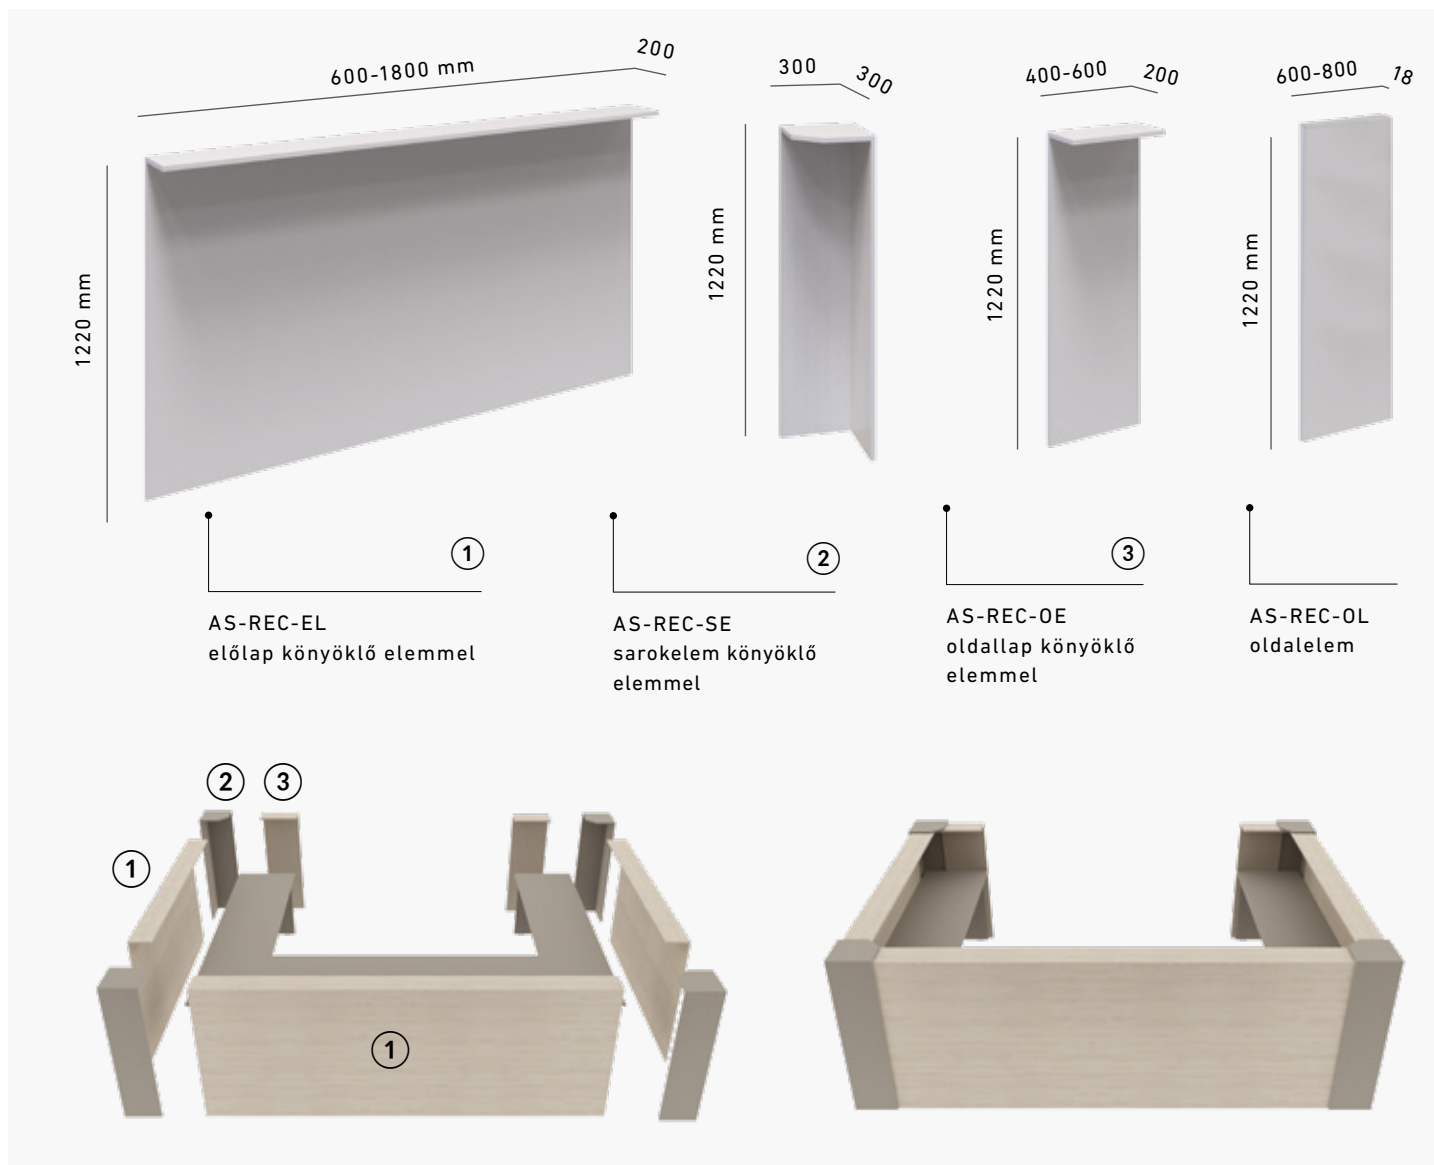

AS-REC-OE-80 2 db **Javasolt asztalméret:**
AS-REC-SE-30 2 db 3 db, 160 x 80 cm-es asztal
AS-REC-EL-100 2 db
AS-REC-EL-140 2 db
484 x 80 x 122 cm

AS-REC-OL-80 2 db **Javasolt asztalméret:**
AS-REC-EL-180 1 db 1 db 200 x 80 cm-es, és
AS-REC-SE-30 1 db 2 db 140 x 80 cm-es asztal
AS-REC-EL-80 1 db
AS-REC-EL-140 2 db
202/362 x 80 x 122 cm

AS-REC-OL-80 2 db **Javasolt asztalméret:**
AS-REC-EL-180 2 db 2 db 200 x 80-es, és
AS-REC-SE-30 2 db 2 db 140 x 80 cm-es asztal
AS-REC-EL-80 2 db
AS-REC-EL-140 2 db
202/362/202 x 80 x 122 cm

Termék kód	Termék megnevezés	Méret (mm) szél. X mély. X mag.
ELŐLAPOK KÖNYÖKLŐ ELEMEL		
AS-REC-EL-80	Recepció pult előlap 800 mm széles asztalhoz, 200 mm mély könyöklő elemmel.	600 x 200 x 1220
AS-REC-EL-100	Recepció pult előlap 1000 mm széles asztalhoz, 200 mm mély könyöklő elemmel.	800 x 200 x 1220
AS-REC-EL-120	Recepció pult előlap 1200 mm széles asztalhoz, 200 mm mély könyöklő elemmel.	1000 x 200 x 1220
AS-REC-EL-140	Recepció pult előlap 1400 mm széles asztalhoz, 200 mm mély könyöklő elemmel.	1200 x 200 x 1220
AS-REC-EL-160	Recepció pult előlap 1600 mm széles asztalhoz, 200 mm mély könyöklő elemmel.	1400 x 200 x 1220
AS-REC-EL-180	Recepció pult előlap 1800 mm széles asztalhoz, 200 mm mély könyöklő elemmel.	1600 x 200 x 1220
AS-REC-EL-200	Recepció pult előlap 2000 mm széles asztalhoz, 200 mm mély könyöklő elemmel.	1800 x 200 x 1220
SAROKLEM KÖNYÖKLŐ ELEMEL		
AS-REC-SE-30	Recepció pult sarokelem, 200 mm mély könyöklő elemmel.	300 x 300 x 1200
OLDALLAPOK KÖNYÖKLŐ ELEMEL		
AS-REC-OE-60	Recepció pult oldallap 600 mm mély asztalhoz, 200 mm mély könyöklő elemmel.	400 x 200 x 1220
AS-REC-OE-80	Recepció pult oldallap 800 mm mély asztalhoz, 200 mm mély könyöklő elemmel.	600 x 200 x 1220
OLDALLAPOK KÖNYÖKLŐ ELEM NÉLKÜL		
AS-REC-OL-60	Recepció pult oldallap 600 mm mély asztalhoz, 200 mm mély könyöklő elem nélkül.	600 x 18 x 1220
AS-REC-OL-80	Recepció pult oldallap 800 mm mély asztalhoz, 200 mm mély könyöklő elem nélkül.	800 x 18 x 1220