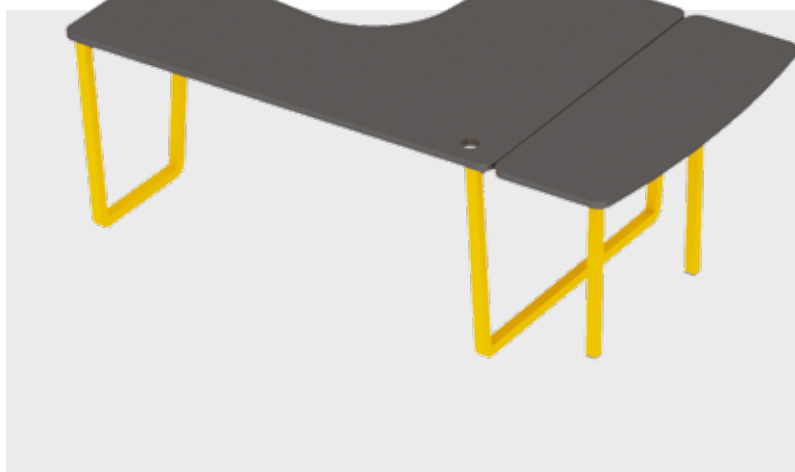

- Jobb- és baloldali kivitelben is! -

FLYNN - asztalok / magasság: 75 cm

MODELLEK	KÓD	MÉRET/cm	MODELLEK	KÓD	MÉRET/cm	MODELLEK	KÓD	MÉRET/cm
	FL-A-8.6	80 x 60		FL-H-14.8-3.6-B	140 x 80		FL-H-14.8-3.6-J	140 x 80
	FL-A-8.8	80 x 80		FL-LA-14.14-6.6-B	140 x 140		FL-LA-14.14-6.6-J	140 x 140
	FL-A-10.6	100 x 60		FL-LA-14.14-6.8-B	140 x 140		FL-LA-14.14-6.8-J	140 x 140
	FL-A-10.8	100 x 80						
	FL-A-12.6	120 x 60		FL-H-14.8-3.6-B	160 x 120		FL-LA-16.12-6.6-J	160 x 120
	FL-A-12.8	120 x 80		FL-LA-14.14-6.6-B	160 x 140		FL-LA-16.14-6.6-J	160 x 140
	FL-A-14.6	140 x 60		FL-LA-14.14-6.8-B	160 x 140		FL-LA-16.14-6.8-J	160 x 140
	FL-A-14.8	140 x 80						
	FL-A-16.8	160 x 80		FL-LA-18.12-6.8-B	180 x 120		FL-LA-18.12-6.8-J	180 x 120
	FL-A-18.8	180 x 80		FL-LA-18.14-6.6-B	180 x 140		FL-LA-18.14-6.6-J	180 x 140
	FL-A-20.8	200 x 80		FL-LA-18.14-6.8-B	180 x 140		FL-LA-18.14-6.8-J	180 x 140

Záróasztallal növelhető munkatér

A FLYNN irodai asztalokhoz tervezett kerekített sarkú kiegészítő záróasztal, amivel **megnövelhető az asztal mérete oldalirányban.**

A Flynn asztalok méretéhez illeszkedve, **négy féle méretben elérhető.**