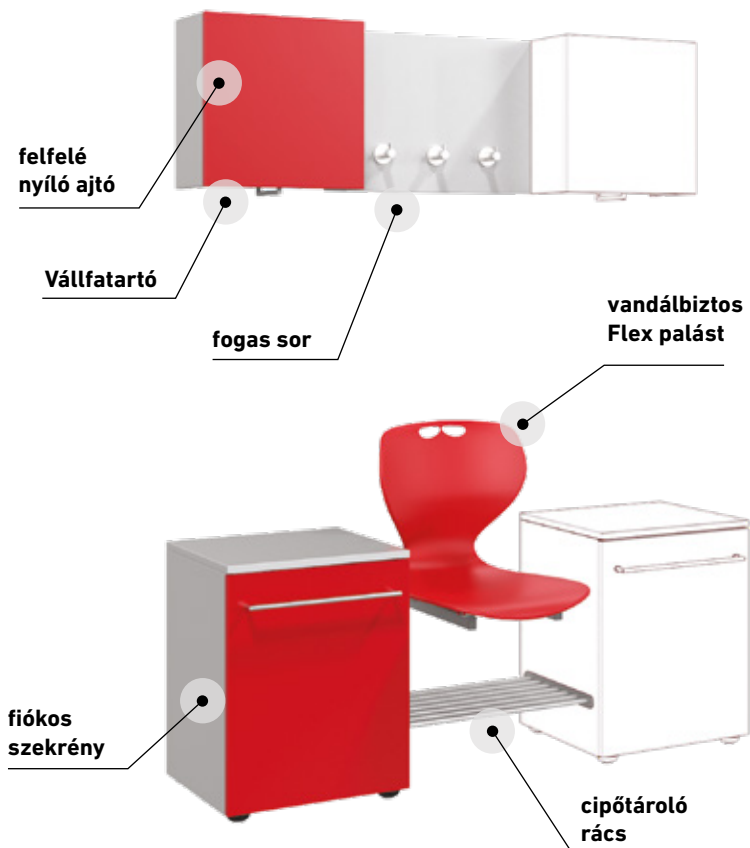

• SPORT VÁLASZFALAS NYITOTT •

SOST-02
2 személyes
100 x 180 x 60 cm

SOST-03
3 személyes
150 x 180 x 60 cm

FLEX SPORT ÖLTÖZŐSZEKRÉNYEK

Egyedi és tágas! A szekrények és az akasztó panel 18 mm-es laminált bútortlapból készül ABS élzárással. **Az ülőfelület törhetetlen Flex műanyag palást, vandálbiztos, különböző színekben választható.** A palástot, a felső szekrényt és a fogas panelt a falhoz kell rögzíteni. Minden sportoló számára kényelmes, tágas helyet biztosít.

FLEX SPORT SZETT

Termékkód: FS-01

1 fő számára az alábbiakat tartalmazza:

- 1 db. felső szekrény felnyíló ajtóval, vállfatartóval
mérete: 40 x 40 x 20 cm,
- 1 db. akasztópanel 3 db akasztóval,
- 1 db. fiókos szekrény mérete: 40 x 57 x 40 cm,
- 1 db. Flex palást,
- 1 db. cipőtartó rács

SPORT LERAKÓ ASZTAL

Termékkód: OTB-SLA

4 ajtós, polcos, fém lábakkal, két oldalról használható, az asztal végén 3-3 db indukciós telefontöltővel USB A és USB C bemenettel.

Mérete: 120 x 90 x 80 cm

A FLEX SPORT öltözőszekrényekből
minimális mennyiség rendelése szükséges!