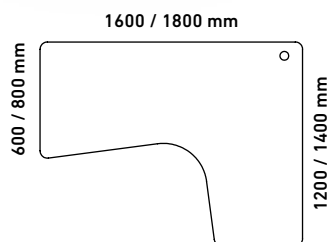

FLYNN - asztalok / magasság: 75 cm

MODELLEK	KÓD	MÉRET/cm	MODELLEK	KÓD	MÉRET/cm	MODELLEK	KÓD	MÉRET/cm
	FL-A-8.6	80 x 60		FL-H-14.8-3.6-B	140 x 80		FL-H-14.8-3.6-J	140 x 80
	FL-A-8.8	80 x 80		FL-LA-14.14-6.6-B	140 x 140		FL-LA-14.14-6.6-J	140 x 140
	FL-A-10.6	100 x 60		FL-LA-14.14-6.8-B	140 x 140		FL-LA-14.14-6.8-J	140 x 140
	FL-A-10.8	100 x 80						
	FL-A-12.6	120 x 60		FL-H-14.8-3.6-B	160 x 120		FL-LA-16.12-6.6-J	160 x 120
	FL-A-12.8	120 x 80		FL-LA-14.14-6.6-B	160 x 140		FL-LA-16.14-6.6-J	160 x 140
	FL-A-14.6	140 x 60		FL-LA-14.14-6.8-B	160 x 140		FL-LA-16.14-6.8-J	160 x 140
	FL-A-14.8	140 x 80						
	FL-A-16.8	160 x 80		FL-LA-18.12-6.8-B	180 x 120		FL-LA-18.12-6.8-J	180 x 120
	FL-A-18.8	180 x 80		FL-LA-18.14-6.6-B	180 x 140		FL-LA-18.14-6.6-J	180 x 140
	FL-A-20.8	200 x 80		FL-LA-18.14-6.8-B	180 x 140		FL-LA-18.14-6.8-J	180 x 140