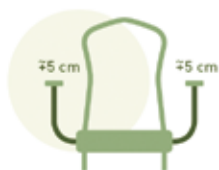

K-KARFA
K2/3/400-as sorozatok karfával is rendelhetők!