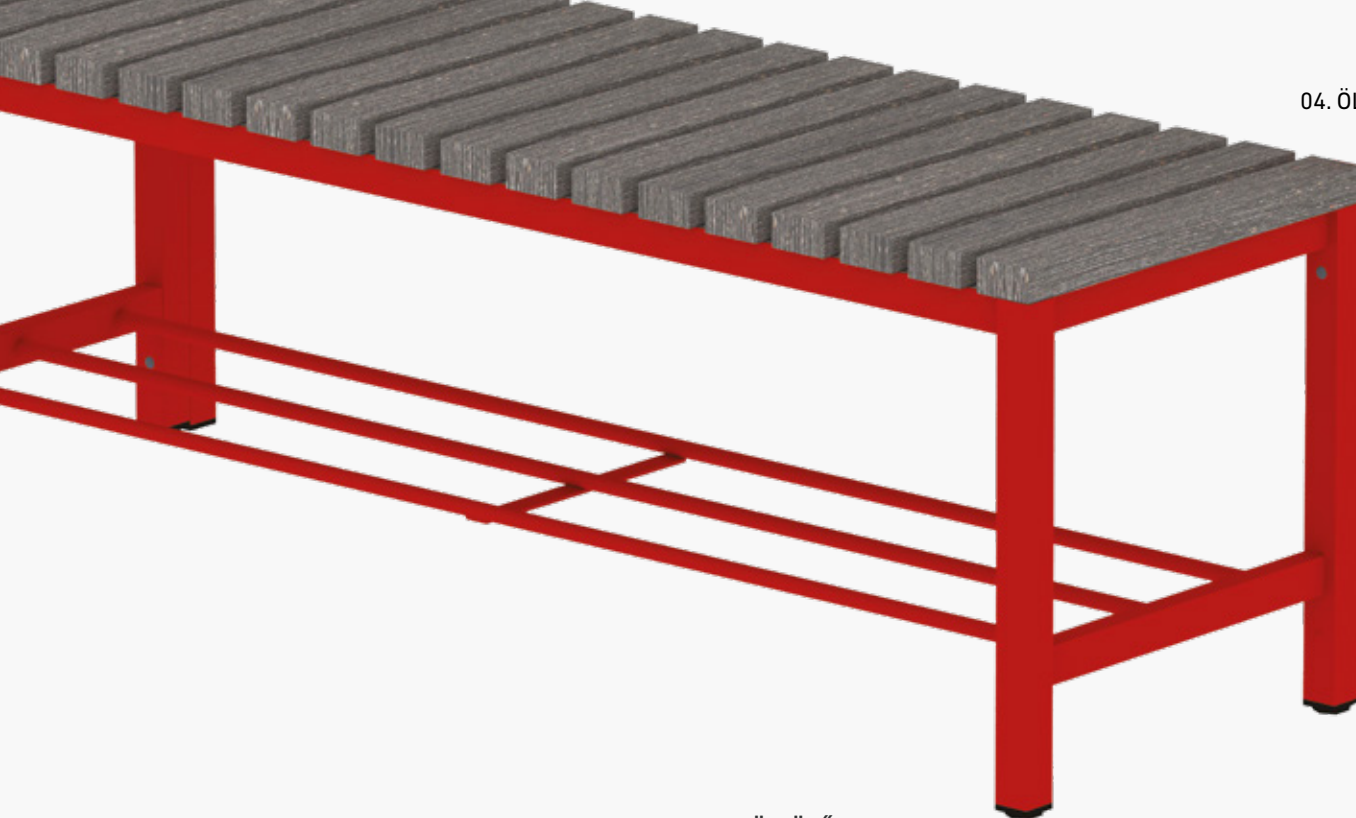

OTB-KWPC-150-175-80

8 személyes
16 ruhakampó
150 x 175 x 80 cm

OTB-KWPC-190-175-41

5 személyes
9 ruhakampó
190 x 175 x 41 cm

OTB-KWPC-190-175-80

10 személyes
18 ruhakampó
190 x 175 x 80 cm

• FITT ÖLTÖZŐI PAD •