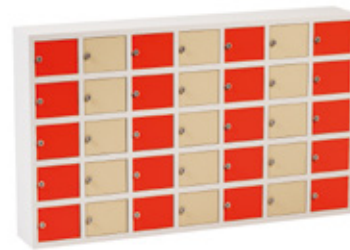

**LockMet
WSS 05**

5 rekeszes
21 x 78 x 20 cm

**LockMet
WSS 10**

10 rekeszes
39 x 78 x 20 cm

**LockMet
WSS 20**

20 rekeszes
75 x 78 x 20 cm

**LockMet
WSS 30**

30 rekeszes
93 x 93 x 20 cm