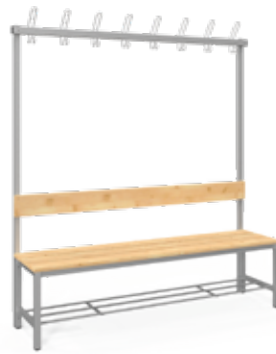

OTB-UF-150-175-41

4 személyes
8 ruhakampó
150 x 175 x 41 cm