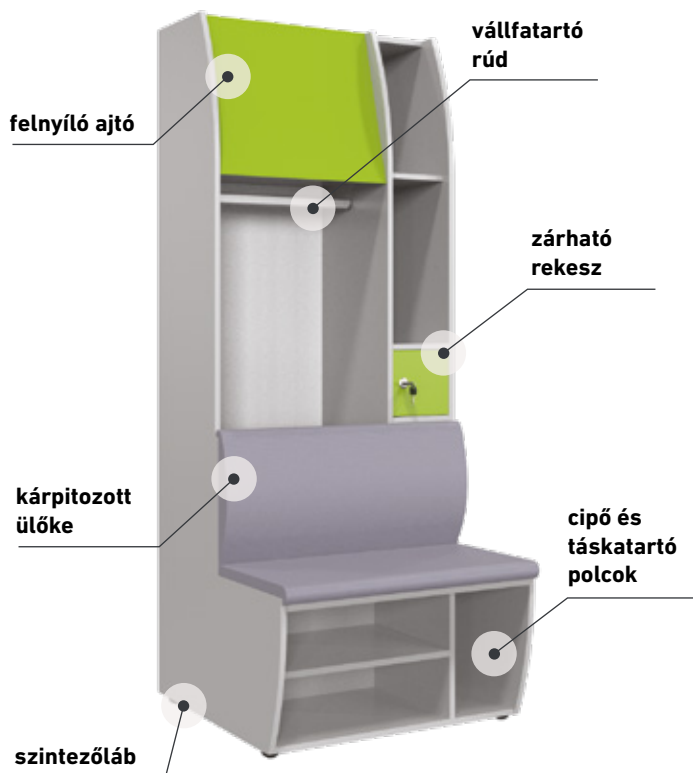

COMFORT SPORT ÖLTÖZŐSZEKRÉNYEK

Egyedi és modern, különböző színösszeállításban rendelhető. Az egységek 18 mm-es laminált bútortalpból készülnek. Fent, felnyíló ajtós tárolószelekrényel, vállfartató rúddal, oldalt polcokkal és zárható tárolórekeszsel. Az ülőfelület szivacsos, kárpitozott, a cipők elhelyezésére több polc is rendelkezésre áll. Szintezőzláb segít a padló egyenletlenségeinek kiküszöbölésében.

COMFORT SPORT SZEKRÉNY

Termékkód: CS-01

1 fő számára az alábbiakat tartalmazza:

Mérete: 80 x 202 x 83 cm

- 1 db. felső felnyíló szekrény,
- oldalt és alul polcok,
- 1 db. zárható kis rekesz,
- 1 db. vállfartató rúd,
- 1 db. kárpitozott ülőfelület,
- szintezhető lábak, külön rekesz a cipőknek