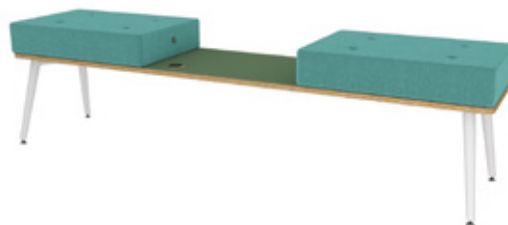

DOMINO PAD 3.1 S

Termékkód: OTB-DM3.1-195-40-45S
2 személyes, lerakóval, töltő nélkül

DOMINO PAD 3.1

Termékkód: OTB-DM3.1-195-40-45
2 személyes lerakóval, 2 db töltővel
Mérete: 195 x 42 x 45 cm