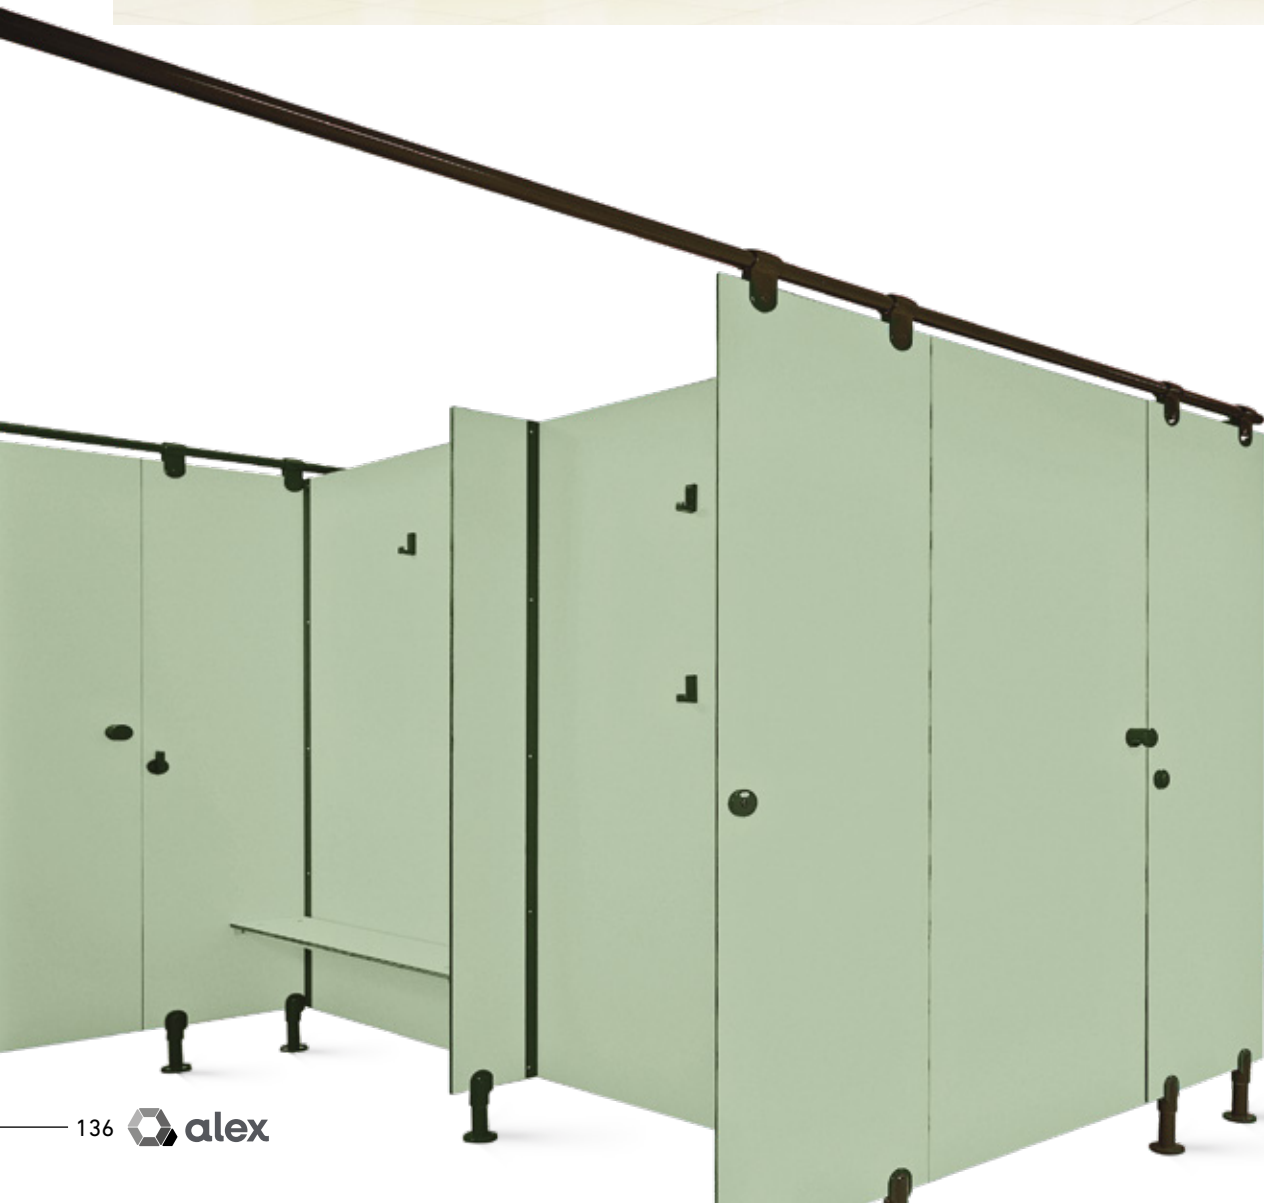

SZÍNVALASZTÉK

A választható színeknek köszönhetően a burkolatok színeihez passzoló kabinrendszert alakítottunk ki. Az egyedi terek, egyedi megoldásokat kívánnak. Van elképzelése a megvalósításról vagy tervezési fázisban van? **Munkatársaink segítenek a megvalósításban**, a tervezéstől a kivitelezésig!