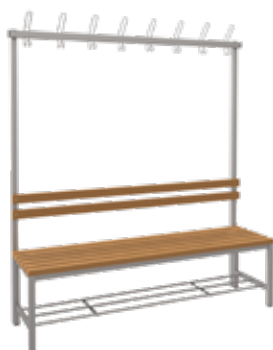

OTB-WPC-150-175-41

4 személyes
8 ruhakampó
150 x 175 x 41 cm