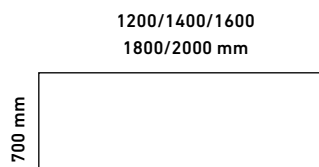

SZIMMETRIKUS ÉS ASZIMMETRIKUS KIVITELBEN IS