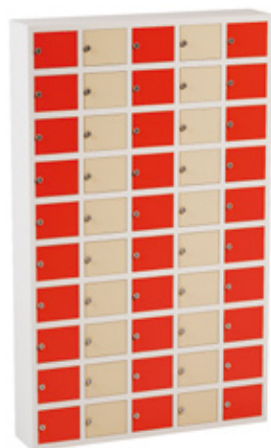

**LockMet
WSS 50**

50 rekeszes
93 x 153 x 20 cm