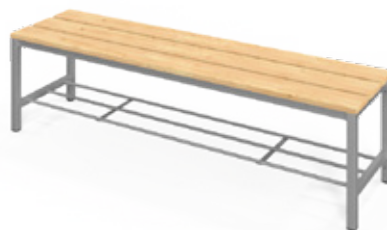

NÉZZE MEG
KÍNÁLATUNKAT!

• FITT ÖLTÖZŐI PAD •

OTB-UF-40-175-41
1 személyes
40 x 175 x 41 cm

OTB-UF-190-40-41
5 személyes
190 x 40 x 38 cm

OTB-UF-150-40-41
4 személyes
150 x 40 x 38 cm

OTB-UF-120-40-41
3 személyes
120 x 40 x 38 cm