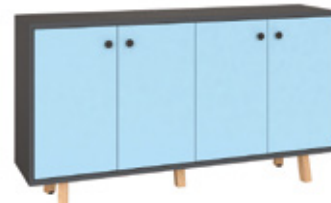

PSZ-16.2-4A
PONTIS
4 AJTÓS SZEKRÉNY
2 rendező magas, polcos,
160 x 88 x 40 cm