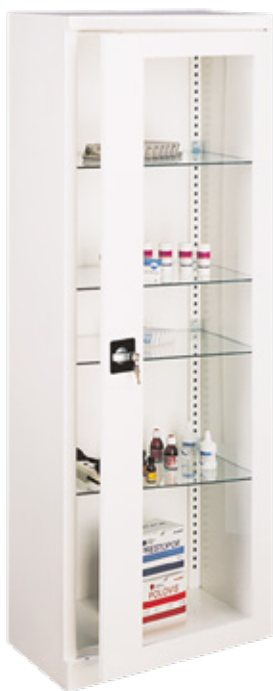

1 AJTÓS SZEKRÉNY

Termékkód: SML101
1 ajtós, üvegezett, üvegpocokkal,
2 kulcsos zárral
Ajtók száma: 1
Polcok száma: 4
60 x 180 X 43,5 cm