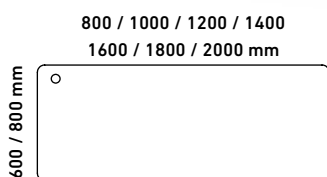

FLYNN - asztalok / magasság: 75 cm

MODELLEK	KÓD	MÉRET/cm	MODELLEK	KÓD	MÉRET/cm	MODELLEK	KÓD	MÉRET/cm
	FL-A-8.6	80 x 60		FL-H-14.8-3.6-B	140 x 80		FL-H-14.8-3.6-J	140 x 80
	FL-A-8.8	80 x 80		FL-LA-14.14-6.6-B	140 x 140		FL-LA-14.14-6.6-J	140 x 140
	FL-A-10.6	100 x 60		FL-LA-14.14-6.8-B	140 x 140		FL-LA-14.14-6.8-J	140 x 140
	FL-A-10.8	100 x 80						
	FL-A-12.6	120 x 60		FL-H-14.8-3.6-B	160 x 120		FL-LA-16.12-6.6-J	160 x 120
	FL-A-12.8	120 x 80		FL-LA-14.14-6.6-B	160 x 140		FL-LA-16.14-6.6-J	160 x 140
	FL-A-14.6	140 x 60		FL-LA-14.14-6.8-B	160 x 140		FL-LA-16.14-6.8-J	160 x 140
	FL-A-14.8	140 x 80						
	FL-A-16.8	160 x 80		FL-LA-18.12-6.8-B	180 x 120		FL-LA-18.12-6.8-J	180 x 120
	FL-A-18.8	180 x 80		FL-LA-18.14-6.6-B	180 x 140		FL-LA-18.14-6.6-J	180 x 140
	FL-A-20.8	200 x 80		FL-LA-18.14-6.8-B	180 x 140		FL-LA-18.14-6.8-J	180 x 140