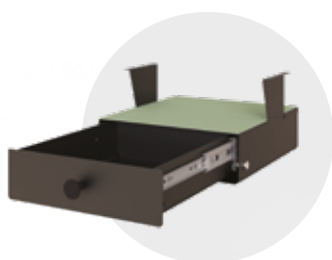

OPCIONÁLISAN RENDELHETŐ

PF-35.10
PONTIS
fém kisfiók
zárható, porszórással
felületkezelte acéllemez

SZIMMETRIKUS & ASZIMMETRIKUS LÁBAKKAL

Szimmetrikus lábakkal: szabadon álló munkaállomás létrehozására tökéletes választás, de igény esetén egymás mellé vagy egymással szemben is elhelyezhetőek az asztalok.