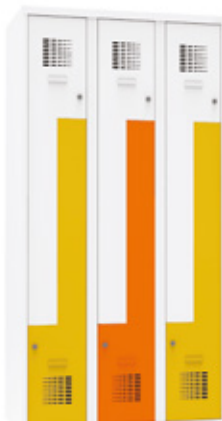

LockMet 30

Sul 33 W

6 személyes
90 x 180 x 50 cm

LockMet 40

Sul 43 W

6 személyes
120 x 180 x 50 cm