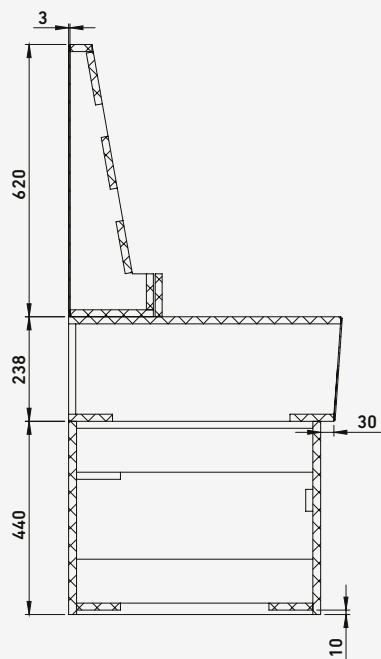

MŰSZAKI TARTALOM

Kárpított, szivacsos ülő- és hátfelület, a váz anyaga fa, a korpusz laminált faforgácslap.

60 x 135 x 72,5 cm
ülésmag.: 82 cm

100 x 135 x 72,5 cm
ülésmag.: 82 cm

120 x 135 x 72,5 cm
ülésmag.: 82 cm