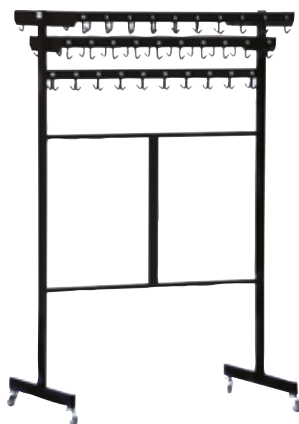

GURULÓS RUHATÁR

Sz: 120 cm **Ma:** 185 cm **Mé:** 65 cm
anyaga acél, sorolható, fékezhető,
60 db akasztóval, számozva is
rendelhető az akasztók
Termékkód: WW-120-L