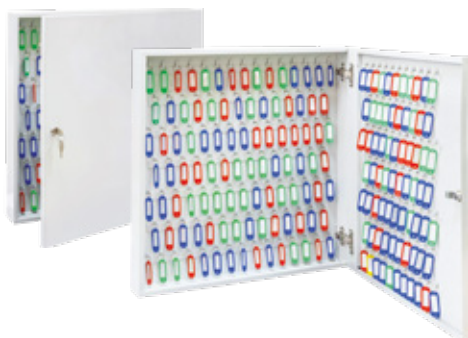

5165SO-300/2-12
12 rekeszes
60 x 180 x 50 cm

KULCS- & IRATTÁROLÓ SZEKRÉNYEK

- A Metilla kulcstároló fémszekrény alkalmas 102 / 176 db kulcs rendszerezésére tárolására.
- A falai ellenállnak a mechanikai sérüléseknek.

* A kép illusztráció, a kulcstároló nem tartalmaz kulcstartókat.

5165K-102 / 5165K-176 METILLA KULCSÁROLÓK

102 / 176 kulcs tárolására
60 x 60 x 10 cm

- Irattároló szekrények nagy mennyiségű dokumentumok, irodai és üzleti információk, és tárgyi értékek tárolására.
- 4 állítható magasságú polccal vannak felszerelve.
- Az ajtajai reteszzáras zárral vannak felszerelve.