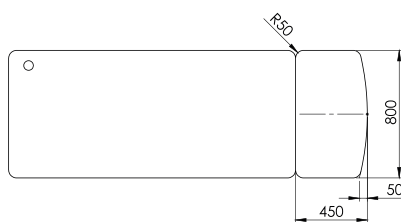

A FLYNN irodai asztalokhoz tervezett kerekített sarkú kiegészítő záróasztal, amivel **megnövelhető az asztal mérete oldalirányban.**

A Flynn asztalok méretéhez illeszkedve, **négy féle méretben elérhető.**