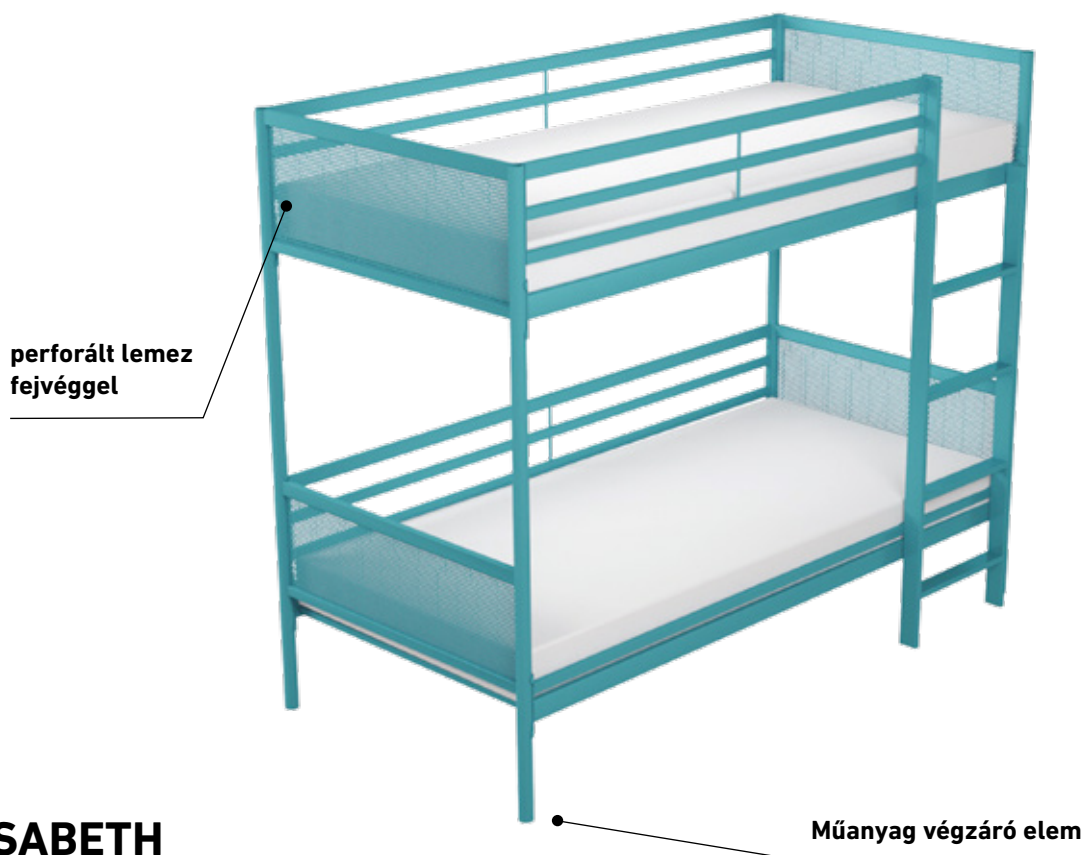

MUNKÁSSZÁLLÁSOK BÚTORAI

A munkásszállások és hostelek munkavállalók otthonául szolgálnak, ezért a **praktikusság** mellett a **megfelelő komfortérzet** biztosítása is fontos. **Kérje ajánlatunkat!**

ELISABETH

**ELISABETH
EMELETES ÁGY**
ELÁ-2SZP

2 személyes,
perforált lemez fejvéggel
ágyvégek: 167 x 97 cm

Az elemek **hegesztett szerkezetűek**, az elemek egymással összezsavarozva adják a szilárd konstrukciót. Az acél felületet porlakkfestéssel készítik ki a kívánt, **RAL skála** szerinti színekben, a csővégeket műanyag záródugók takarják.

Ágyvégek: perforált fejtég, hogy a párna ne essen le!
167 x 97 cm méretűek, a fej- és lábvégeknél 1,5 mm vastagságú Rv 6-9 típusú perforált lemez található, amely végihasított 30 x 20 mm-es és 40 x 20 mm-es zártszelvényekbe van bebújtatva, hogy a perforált lemez vágott éle semmiképp se jelentsen balesetveszélyt. A függőleges $\varnothing 40$ mm-es csőbe folyatós menetfűréssel készülnek a rögzítő menetek. **A hátsó lábakra rejtetten 4-4 Kg tömegű ellensúly kerül, ami a felső ágyra való mászás esetére megnöveli a billenés elleni stabilitást.**

A fekvő felület hossztartója 60 x 20 mm méretű zártszelvény, melynek végeire $\varnothing 48,3 \times 4$ mm-es csőből lézervágással készülő csatlakozó elemet hegesztenek, ez biztosítja az ágy nagy mértékű hosszirányú stabilitását. Az alsó fekvő felület hosszoldalán további két 30 x 20 mm-es zártszelvény magasztalja a matracot a kicsúszás ellen, melyek $\varnothing 10$ mm-es köracél.