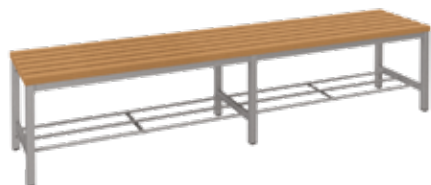

OTB-WPC-190-40-41
5 személyes
190 x 40 x 38 cm