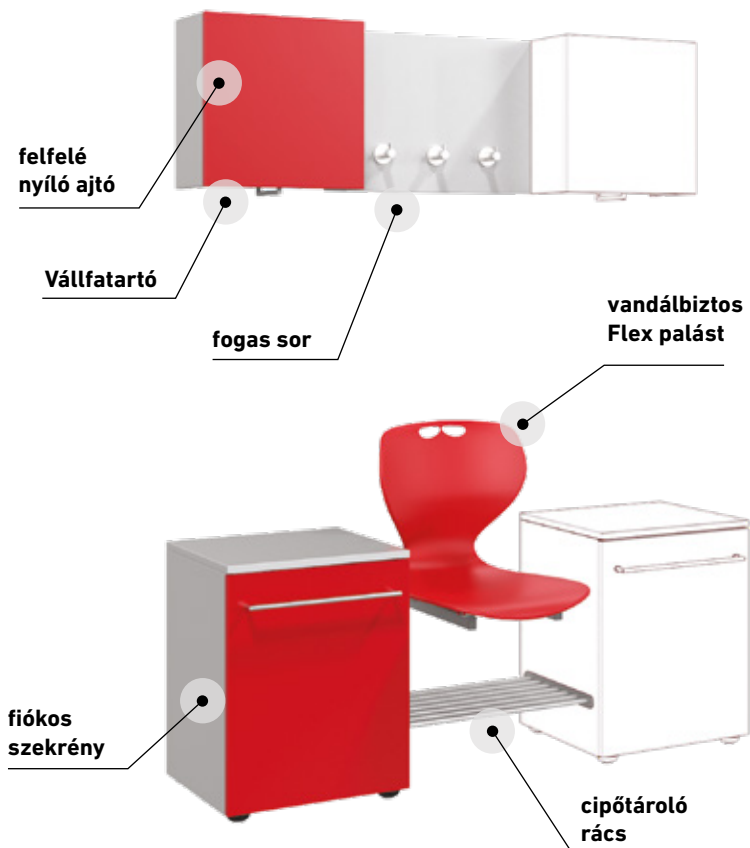

• SPORT VÁLASZFALAS NYITOTT •

SOST-02
2 személyes
100 x 180 x 60 cm

SOST-03
3 személyes
150 x 180 x 60 cm

FLEX SPORT ÖLTÖZŐSZEKRENYEK

Egyedi és tágas! A szekrények és az akasztó panel 18 mm-es laminált bútortlapból készül ABS élzárással. **Az ülőfelület törhetetlen Flex műanyag palást, vandálbiztos, különböző színekben választható.** A palástot, a felső szekrényt és a fogas panelt a falhoz kell rögzíteni. Minden sportoló számára kényelmes, tágas helyet biztosít.

FLEX SPORT SZETT

Termékkód: FS-01

1 fő számára az alábbiakat tartalmazza:

- 1 db. felső szekrény felnyíló ajtóval, vállfatartóval
mérete: 40 x 40 x 20 cm,
- 1 db. akasztópanel 3 db akasztóval,
- 1 db. fiókos szekrény mérete: 40 x 57 x 40 cm,
- 1 db. Flex palást,
- 1 db. cipőtartó rács

SPORT LERAKÓ ASZTAL

Termékkód: OTB-SLA

4 ajtós, polcos, fém lábakkal, két oldalról használható, az asztal végén 3-3 db indukciós telefontöltővel USB A és USB C bemenettel.

Mérete: 120 x 90 x 80 cm

A FLEX SPORT öltözőszekrényekből
minimális mennyiség rendelése szükséges!