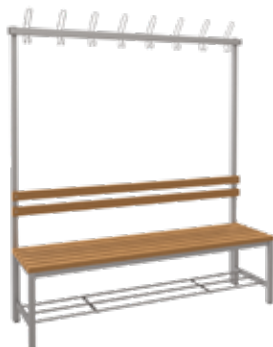

• FITT EGYOLDALAS PAD •

OTB-WPC-120-175-41

3 személyes
6 ruhakampó
120 x 175 x 41 cm

• FITT KÉTOLDALAS PAD •

OTB-WPC-120-175-80

6 személyes
12 ruhakampó
120 x 175 x 80 cm

OTB-WPC-150-175-41

4 személyes
8 ruhakampó
150 x 175 x 41 cm