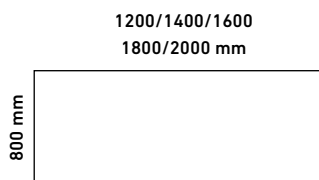

SZIMMETRIKUS ÉS ASZIMMETRIKUS KIVITELBEN IS