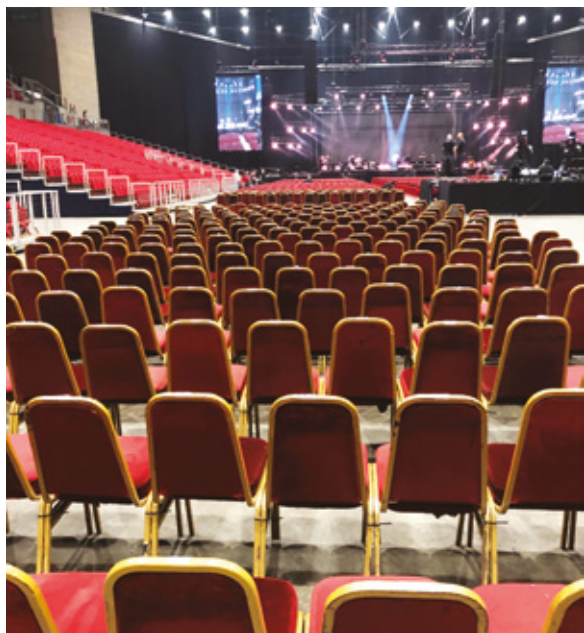

RENDEZVÉNYEK

A bérlettel kapcsolatos információk a www.brent.hu oldalon találhatóak.

RENDEZVÉNYEK KÖLCSÖNZŐJE - B'RENT KFT.

ÉRTÉKESÍTÉS & BÉRBEADÁS
RENDEZVÉNYSÁTRAK, BÚTOROK,
TEXTÍLIÁK, ÉTTERMI ESZKÖZÖK

B'rent Kft.
2074 Perbál, Ipari park 3.
www.brent.hu
Telefon: +36/26 570-030
Fax: +36/26 570-031
E-mail: info@brent.hu