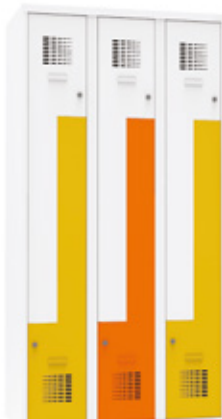

LockMet 30

Sul 33 W

6 személyes
90 x 180 x 50 cm

LockMet 40

Sul 43 W

6 személyes
120 x 180 x 50 cm