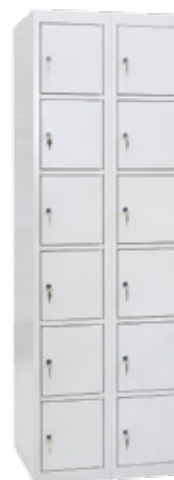

5165SO-300/2-8
8 rekeszes
60 x 180 x 50 cm

5165SO-300/2-12
12 rekeszes
60 x 180 x 50 cm