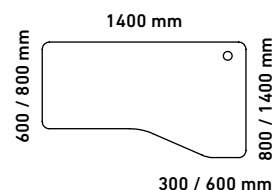

PSZ-16.1-4A
PONTIS
4 AJTÓS SZEKRÉNY
1 rendező magas,
160 x 54 x 40 cm

FLYNN - asztalok / magasság: 75 cm

MODELLEK	KÓD	MÉRET/cm	MODELLEK	KÓD	MÉRET/cm	MODELLEK	KÓD	MÉRET/cm
	FL-A-8.6	80 x 60		FL-H-14.8-3.6-B	140 x 80		FL-H-14.8-3.6-J	140 x 80
	FL-A-8.8	80 x 80		FL-LA-14.14-6.6-B	140 x 140		FL-LA-14.14-6.6-J	140 x 140
	FL-A-10.6	100 x 60		FL-LA-14.14-6.8-B	140 x 140		FL-LA-14.14-6.8-J	140 x 140
	FL-A-10.8	100 x 80						
	FL-A-12.6	120 x 60		FL-H-14.8-3.6-B	160 x 120		FL-LA-16.12-6.6-J	160 x 120
	FL-A-12.8	120 x 80		FL-LA-14.14-6.6-B	160 x 140		FL-LA-16.14-6.6-J	160 x 140
	FL-A-14.6	140 x 60		FL-LA-14.14-6.8-B	160 x 140		FL-LA-16.14-6.8-J	160 x 140
	FL-A-14.8	140 x 80						
	FL-A-16.8	160 x 80		FL-LA-18.12-6.8-B	180 x 120		FL-LA-18.12-6.8-J	180 x 120
	FL-A-18.8	180 x 80		FL-LA-18.14-6.6-B	180 x 140		FL-LA-18.14-6.6-J	180 x 140
	FL-A-20.8	200 x 80		FL-LA-18.14-6.8-B	180 x 140		FL-LA-18.14-6.8-J	180 x 140