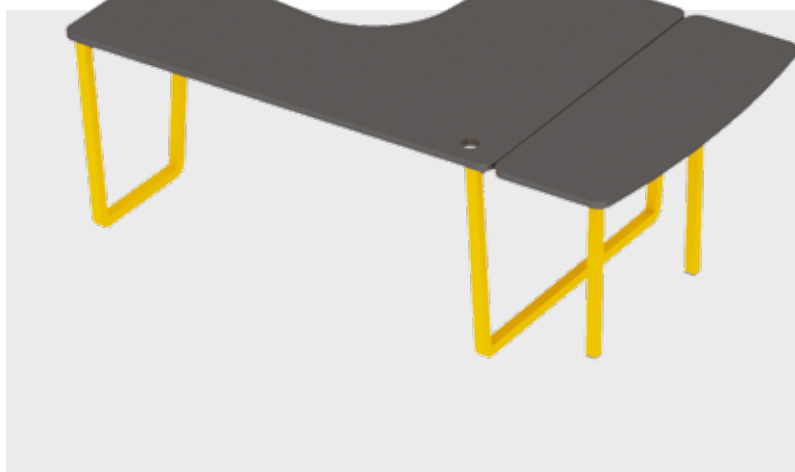

- Jobb- és baloldali kivitelben is! -

FLYNN - asztalok / magasság: 75 cm

| MODELLEK | KÓD | MÉRET/cm | MODELLEK | KÓD | MÉRET/cm | MODELLEK | KÓD | MÉRET/cm |
|----------|-----------|----------|----------|-------------------|-----------|----------|-------------------|-----------|
| | FL-A-8.6 | 80 x 60 | | FL-H-14.8-3.6-B | 140 x 80 | | FL-H-14.8-3.6-J | 140 x 80 |
| | FL-A-8.8 | 80 x 80 | | FL-LA-14.14-6.6-B | 140 x 140 | | FL-LA-14.14-6.6-J | 140 x 140 |
| | FL-A-10.6 | 100 x 60 | | FL-LA-14.14-6.8-B | 140 x 140 | | FL-LA-14.14-6.8-J | 140 x 140 |
| | FL-A-10.8 | 100 x 80 | | | | | | |
| | FL-A-12.6 | 120 x 60 | | FL-H-14.8-3.6-B | 160 x 120 | | FL-LA-16.12-6.6-J | 160 x 120 |
| | FL-A-12.8 | 120 x 80 | | FL-LA-14.14-6.6-B | 160 x 140 | | FL-LA-16.14-6.6-J | 160 x 140 |
| | FL-A-14.6 | 140 x 60 | | FL-LA-14.14-6.8-B | 160 x 140 | | FL-LA-16.14-6.8-J | 160 x 140 |
| | FL-A-14.8 | 140 x 80 | | | | | | |
| | FL-A-16.8 | 160 x 80 | | FL-LA-18.12-6.8-B | 180 x 120 | | FL-LA-18.12-6.8-J | 180 x 120 |
| | FL-A-18.8 | 180 x 80 | | FL-LA-18.14-6.6-B | 180 x 140 | | FL-LA-18.14-6.6-J | 180 x 140 |
| | FL-A-20.8 | 200 x 80 | | FL-LA-18.14-6.8-B | 180 x 140 | | FL-LA-18.14-6.8-J | 180 x 140 |

Záróasztallal növelhető munkatér

A FLYNN irodai asztalokhoz tervezett kerekített sarkú kiegészítő záróasztal, amivel **megnövelhető az asztal mérete oldalirányban.**

A Flynn asztalok méretéhez illeszkedve, **négy féle méretben elérhető.**