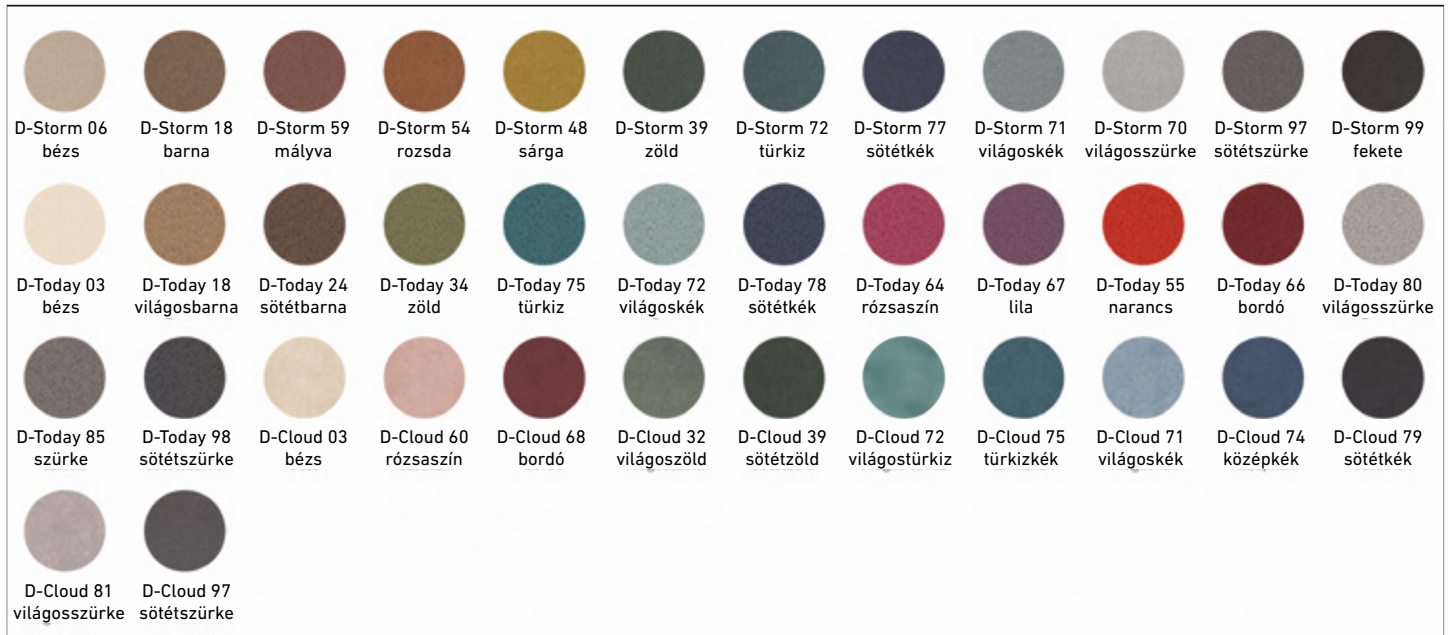

KÁRPITOK ANYAGVÁLASZTÉKA

SZÖVETKÁRPIT SZÍNVÁLASZTÉK - ALAPÁRAS