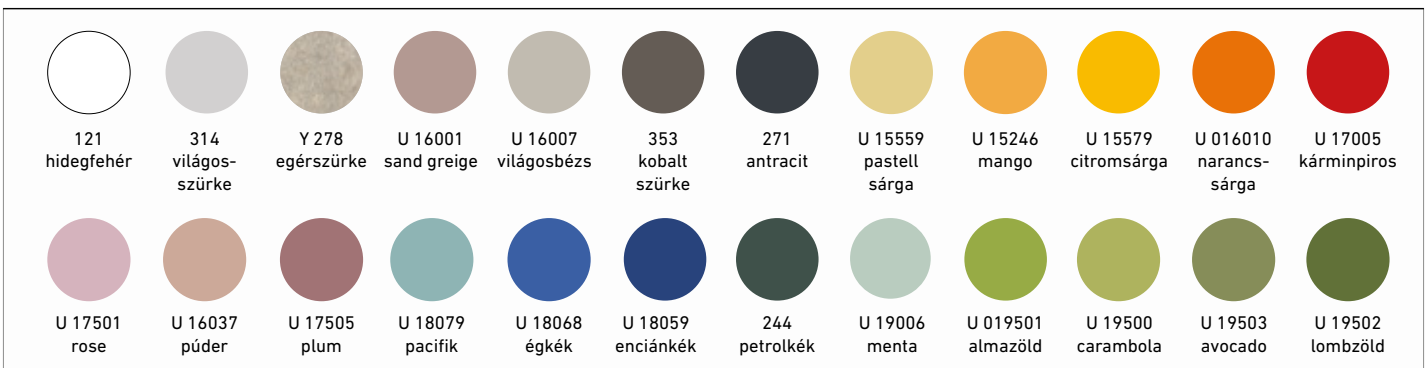

LAMINÁLT BÚTORLAP UNI SZÍNVÁLASZTÉK