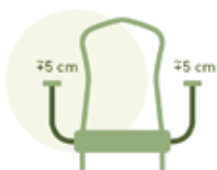

K-KARFA
K2/3/400-as sorozatok karfával is rendelhetők!