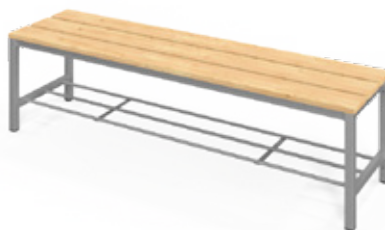

NÉZZE MEG
KÍNÁLATUNKAT!

FITT ÖLTÖZŐPADOK

A vázszerkezet **elektrosztatikus porszórással** felületkezelt **30 x 30 cm-es zártszelvényből** készül, rugalmas ruhaakasztó kampókkal ellátva. A cipőtartó rács 13 mm-es acélcsőből készül. A **szintezhető lábdugók** segítenek kiküszöbölni a padló egyenetlenségeit. Az ülőfelület és a háttámla lakkozott **I. osztályú borovi fenyő lécekből** készül.

• FITT ÖLTÖZŐI PAD •

OTB-UF-40-175-41
1 személyes
40 x 175 x 41 cm

OTB-UF-190-40-41
5 személyes
190 x 40 x 38 cm

OTB-UF-150-40-41
4 személyes
150 x 40 x 38 cm

OTB-UF-120-40-41
3 személyes
120 x 40 x 38 cm