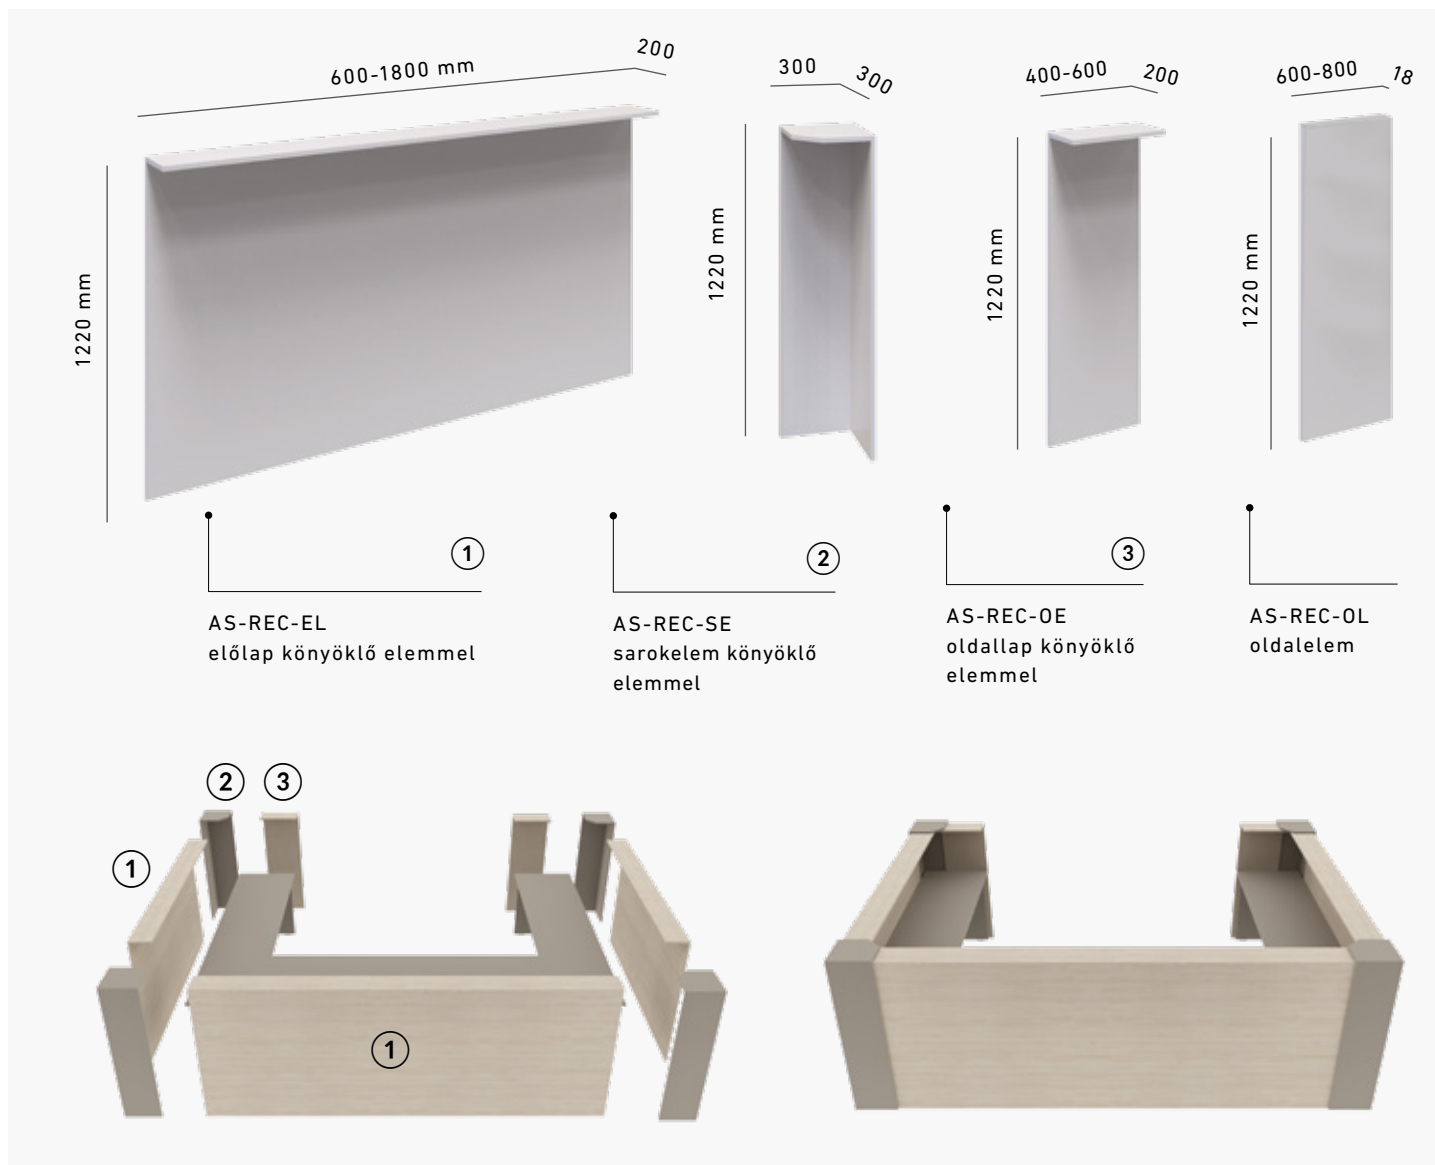

AS-REC-OE-80 2 db **Javasolt asztalméret:**
AS-REC-SE-30 2 db 3 db, 160 x 80 cm-es asztal
AS-REC-EL-100 2 db
AS-REC-EL-140 2 db
484 x 80 x 122 cm

AS-REC-OL-80 2 db **Javasolt asztalméret:**
AS-REC-EL-180 1 db 1 db 200 x 80 cm-es, és
AS-REC-SE-30 1 db 2 db 140 x 80 cm-es asztal
AS-REC-EL-80 1 db
AS-REC-EL-140 2 db
202/362 x 80 x 122 cm

AS-REC-OL-80 2 db **Javasolt asztalméret:**
AS-REC-EL-180 2 db 2 db 200 x 80-es, és
AS-REC-SE-30 2 db 2 db 140 x 80 cm-es asztal
AS-REC-EL-80 2 db
AS-REC-EL-140 2 db
202/362/202 x 80 x 122 cm

Termék kód	Termék megnevezés	Méret (mm) szél. X mély. X mag.
ELŐLAPOK KÖNYÖKLŐ ELEMMEL		
AS-REC-EL-80	Recepció pult előlap 800 mm széles asztalhoz, 200 mm mély könyöklő elemmel.	600 x 200 x 1220
AS-REC-EL-100	Recepció pult előlap 1000 mm széles asztalhoz, 200 mm mély könyöklő elemmel.	800 x 200 x 1220
AS-REC-EL-120	Recepció pult előlap 1200 mm széles asztalhoz, 200 mm mély könyöklő elemmel.	1000 x 200 x 1220
AS-REC-EL-140	Recepció pult előlap 1400 mm széles asztalhoz, 200 mm mély könyöklő elemmel.	1200 x 200 x 1220
AS-REC-EL-160	Recepció pult előlap 1600 mm széles asztalhoz, 200 mm mély könyöklő elemmel.	1400 x 200 x 1220
AS-REC-EL-180	Recepció pult előlap 1800 mm széles asztalhoz, 200 mm mély könyöklő elemmel.	1600 x 200 x 1220
AS-REC-EL-200	Recepció pult előlap 2000 mm széles asztalhoz, 200 mm mély könyöklő elemmel.	1800 x 200 x 1220
SAROKLEM KÖNYÖKLŐ ELEMMEL		
AS-REC-SE-30	Recepció pult sarokelem, 200 mm mély könyöklő elemmel.	300 x 300 x 1200
OLDALLAPOK KÖNYÖKLŐ ELEMMEL		
AS-REC-OE-60	Recepció pult oldallap 600 mm mély asztalhoz, 200 mm mély könyöklő elemmel.	400 x 200 x 1220
AS-REC-OE-80	Recepció pult oldallap 800 mm mély asztalhoz, 200 mm mély könyöklő elemmel.	600 x 200 x 1220
OLDALLAPOK KÖNYÖKLŐ ELEM NÉLKÜL		
AS-REC-OL-60	Recepció pult oldallap 600 mm mély asztalhoz, 200 mm mély könyöklő elem nélkül.	600 x 18 x 1220
AS-REC-OL-80	Recepció pult oldallap 800 mm mély asztalhoz, 200 mm mély könyöklő elem nélkül.	800 x 18 x 1220