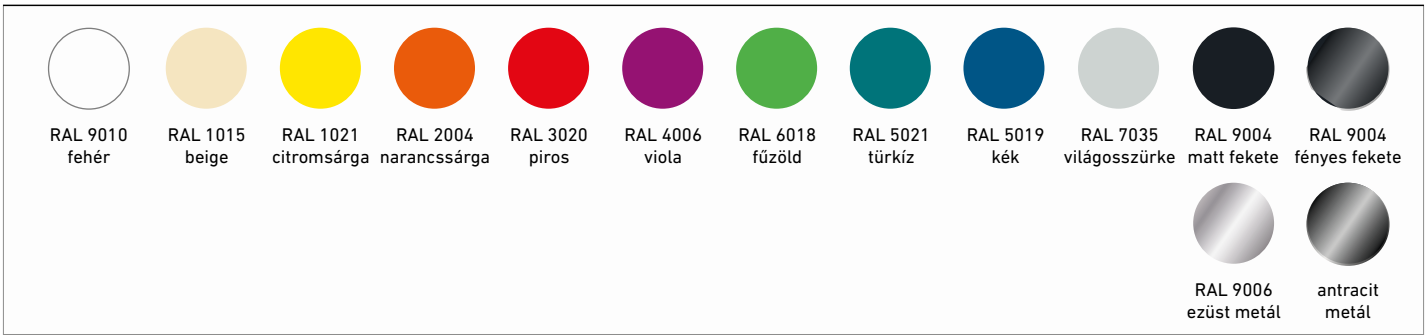

MŰBŐR KÁRPIT SZÍNVÁLASZTÉK

KOMPAKTMELÉZ SZÍNVÁLASZTÉK

WPC LÉC SZÍNVÁLASZTÉK

FLEX PALÁST SZÍNVÁLASZTÉK - SZÉKEKHEZ

SZÍNVÁLASZTÉK

VÁZ SZÍNMINTÁK - ALAPÁRAS

LOCKMET FÉMSZEKRÉNY SZÍNVÁLASZTÉK

FITTMET FÉMSZEKRÉNY SZÍNVÁLASZTÉK