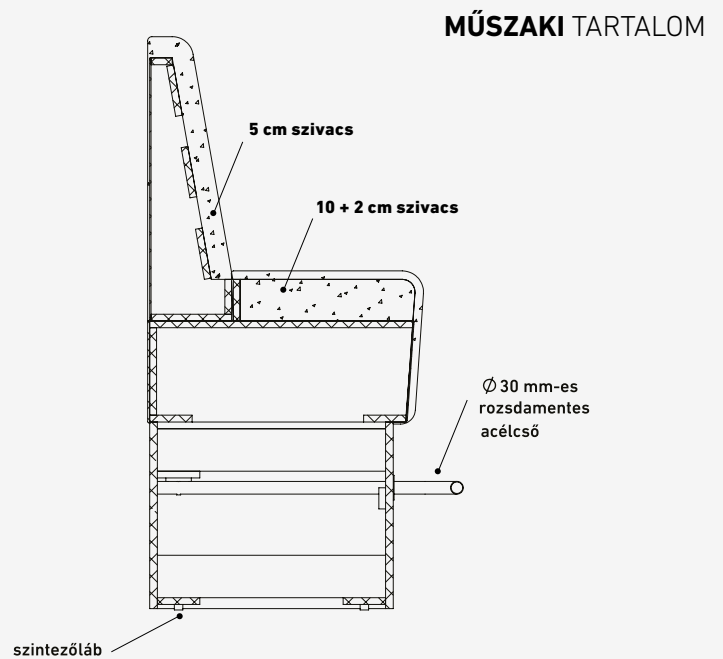

MŰSZAKI TARTALOM

Kárpított, szivacsos ülő- és hátfelület, a váz anyaga fa, a korpusz laminált faforgácslap.

60 x 135 x 72,5 cm
ülésmag.: 82 cm

100 x 135 x 72,5 cm
ülésmag.: 82 cm

120 x 135 x 72,5 cm
ülésmag.: 82 cm