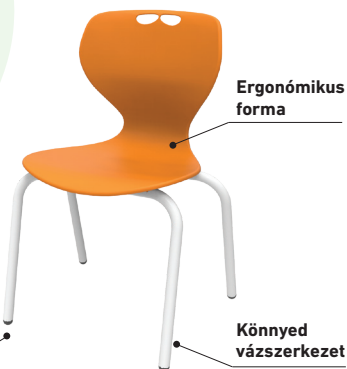

NÉZZE MEG
KÍNÁLATUNKAT!

SZÉKEK

fémvázaz

Fémvázaz óvodai és bölcsődei székeink **rétegelt lemez ülő- és hátlappal, vagy műanyag paláستtal** készülnek. Az elektrosztatikus porszórással festett fém váz garantálja a **hosszú élettartamot és a könnyű mozgathatóságot**. Székeink többsége rakácsolható, így helytakarékos megoldást kínálnak használaton kívül is.

VÁLASZTHATÓ FÉMVÁZ SZÍNEK:

FLEX D ÓVODAI SZÉK / OFD-SZ - „D” lábbal

olive vagy mango színű vandálbiztos, törhetetlen műanyag paláстtal, 2-3. korcsoporti méretben

FLEX ÓVODAI SZÉK / OFS-SZ - „Spider” lábbal