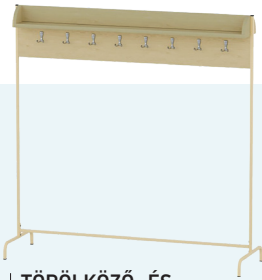

**TÖRÖLKÖZŐ- ÉS POHÁRTARTÓ ÁLLVÁNY**  
Termékkód: OPT503J  
Kétoldalas fémvázás állvány,  
32 személyes,  
kétágú akasztóval.  
90x119x20 cm

**TÖRÖLKÖZŐ- ÉS POHÁRTARTÓ GÖRGŐS**  
Termékkód: OP0303  
16 db pohár számára, 16 db kétágú akasztó. A poharak az előre fűrt lyukába könnyen beilleszthetőek, így mozgatóskor sem kell attól tartani, hogy a poharak leborulnak.  
50x63x50 cm