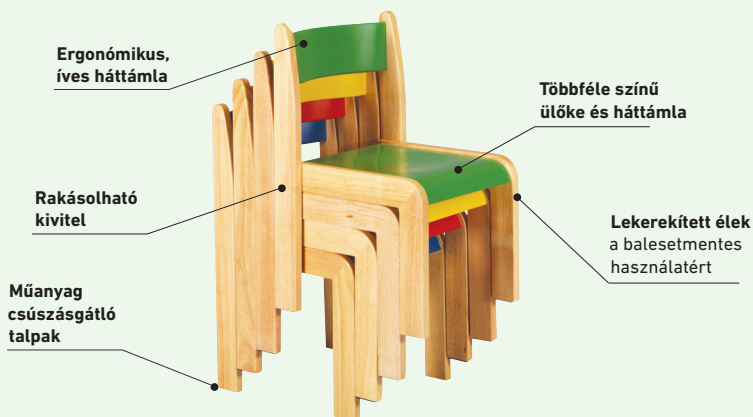

MAUGLI FAVÁZÁS SZÉKEK - TÖBB SZÍNEN // Keményfa váz, hajlított háttámla.