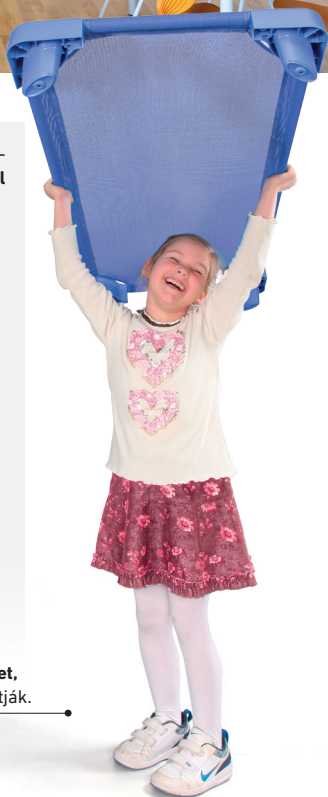

## Óvodai fektetők

**A speciálisan Norbi fektetőinkhez kialakított 25 x 1,5 mm-es elektrostatikusan porszórt acél csövzsből készített fektetőtárolóink görgőkkel szereltek, így a rakásolás után könnyedén helyükre tolhatók.**

Tartós szövet

Megerősített sarkok

**Rendkívül könnyű szerkezet, gyerekek is könnyen mozgatják.**

Norbi fektetőink minden **óvoda és bölcsőde számára ideális választás**. Az **ergonomikusan kialakított fekvőfelület** illeszkedik a gyerekek testéhez, így még magasabb **komfortérzetet biztosít** számukra. **Az ágyak egymásba rakhatóak**, ezzel is **helytakarékos megoldást kínálnak** használaton kívül is. A fektetőágyakat 25 x 1,5 mm-es acélcső vázzal gyártjuk, fekvőfelületük folyóvízzel könnyen tisztítható, fertőtleníthető, **izzadásgátló és légáteresztő anyagból készül**.