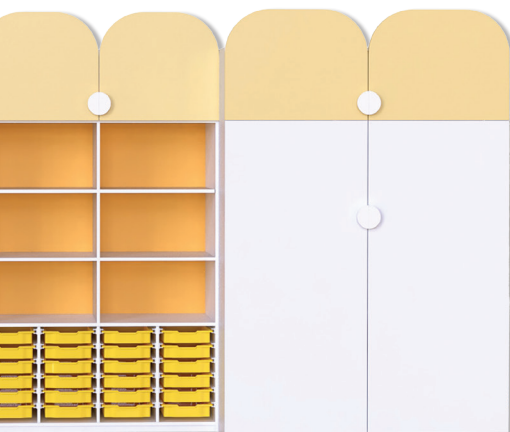

OVB-023-4

JERRY FEKTETŐTÁROLÓ SZEKRÉNY

24 db fektető tárolására,

Sz: 160 cm Ma: 180 cm Mé: 70 cm

Magasság: 242 cm

Szélesség: 504 cm