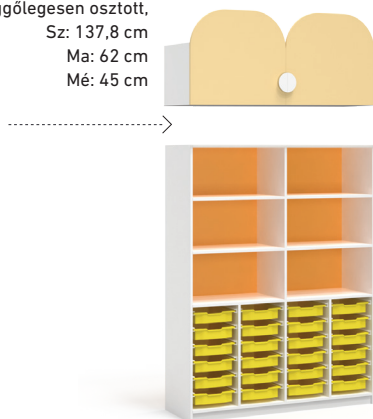

A korpusz és az ajtók 18 mm-es laminált faforgácslemezről készülnek 2 mm-es ABS élzárással, festett fém fogantyúkkal, a tálaló felülete 12 mm-es fehér kompaktlemezből készül, a fiókos tárolót 24 db F1 méretű Gratnell's fiókkal láttuk el.

**A szekrények a képen látható színösszeállításban rendelhetők.**

**OVB-023-3-F**

**JERRY FELSŐ SZEKRÉNY**

OVB-023-3 szekrényhez, függőlegesen osztott,

Sz: 137,8 cm

Ma: 62 cm

Mé: 45 cm

**OVB-023-4-F**

**JERRY FELSŐ SZEKRÉNY**

OVB-023-4 fektetőtároló szekrényhez, függőlegesen osztott,

Sz: 160 cm Ma: 62 cm Mé: 70 cm

**OVB-023-3**

**JERRY SZEKRÉNY**

nyitott polcos, 24 db Gratnell's fiókkal,

Sz: 137,8 cm Ma: 180 cm Mé: 45 cm