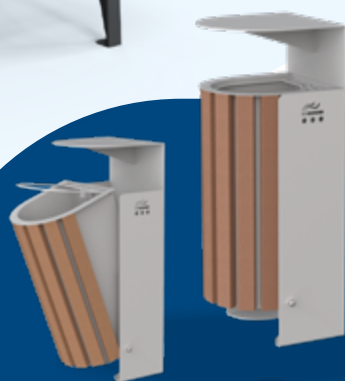

Komplex

KÖZTÉRI MEGOLDÁSOK

P-56W NORD költéri pad

3 személyes,
170x80x55 cm,
Ülésm.: 45 cm

KT-2

kerékpártároló

Kétoldalas,
4 személyes
100x35x38 cm

SZT-50 TUNNEL hulladékgyűjtő

50L, 34x91x36cm

WPC SZÍN
Oak brown

VÁZ SZÍN
Struktúr ezüst

SZT-8W CUBE hulladékgyűjtő

60L, 40x93x40 cm