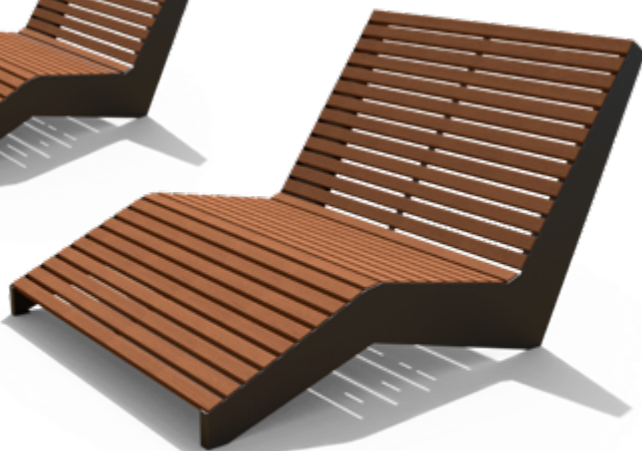

P-59W

NORD kültéri napozó ágy

1 személyes, támlás
80x96x168 cm