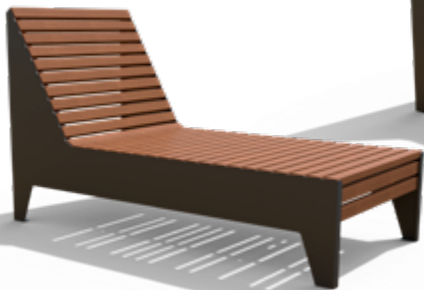

**GONDOZÁS-
MENTES
KIVITEL**

WPC LÉC

Nord

BÚTORCSALÁD

P-57W

NORD kültéri napozó pad

1 személyes, támlás
80x89x164 cm
Ülésmagasság: 38 cm

P-58W