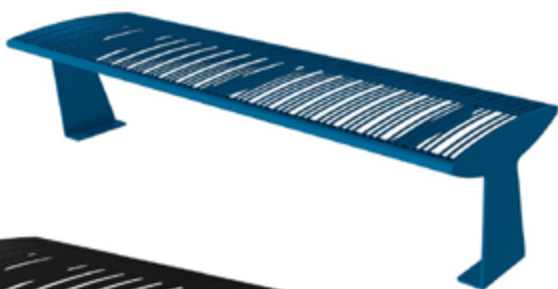

SZÁLLÍTÁSI IDŐ

P-85F

RÚDRÁCSOS kültéri pad

3 személyes, támlás

170x80x55 cm, Ülésmag.: 45 cm

VÁLASZTHATÓ
VÁZ SZÍNEK

SZT-22F

RÚDRÁCSOS hulladékgyűjtő

Ø 40x93 cm

P-82F

RÚDRÁCSOS pad

3 személyes, támla nélkül

170x45x55 cm

Ülésmagasság: 45 cm

Madrid

BÚTORCSALÁD

Elegáns és jövőbe mutató.

Egyszerű vonalvezetésű formák jellemzik Madrid termékcsaládunkat, mely tökéletesen alkalmazkodik a jelen és a jövő változatos tereihez.

P-42 pad

2 személyes, támla nélkül
120x45x60 cm
Ülésmagasság: 45 cm