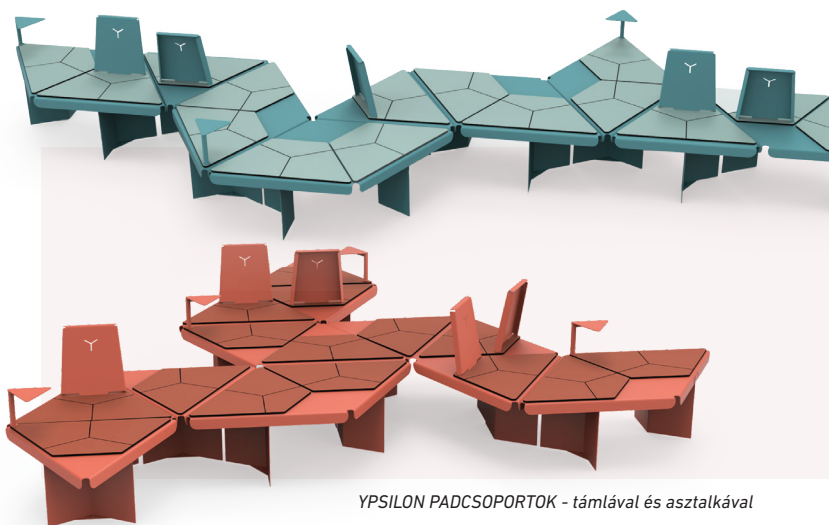

YPSILON formabontó design

Ypsilon padokkal, csak a képzelet szabhat határt

Innovatív új fejlesztés, amely merész módon alakítja a köztereket és parkokat. Színes megjelenése különleges hangulatot kölcsönöz a kültéren.

A vázszerkezet 4mm vastag horganyzott acéllemez, ülőfelülete 12 mm vastag kompaktlemez, ami garantálja a tartósságot és az ellenállóságot.

A változatos formák összeállításával és kombinálásával lehetővé válik a különböző méretű pihenőhelyek kialakítása a rendelkezésre álló területen.

A háttámla és asztalka felár ellenében opcionálisan rendelhető.

YPSILON PADCSOPORTOK - támlával és asztalkával

FÉMVÁZ ÉS KOMPAKTLEMEZ SZÍNVÁLASZTÉK

	Korallvörös RAL 3016		Korallvörös U 17271
	Halványzöld RAL 6021		Halványzöld U 19014
	Pasztellkék RAL 5024		Pasztellkék U 18505
	Bézsziürke RAL 7006		Bézsziürke U 15193
	Törtfehér RAL 9002		Törtfehér U 11523