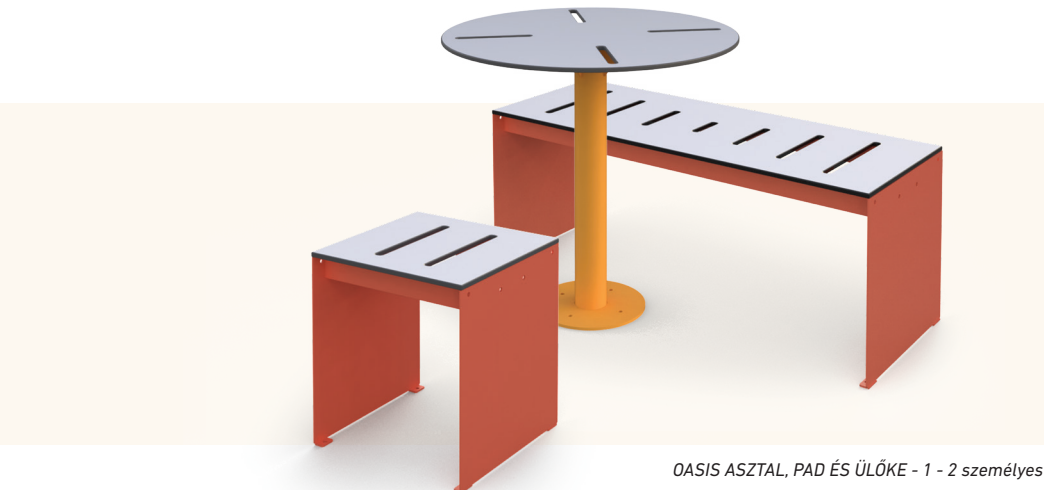

OASIS ASZTAL, PAD ÉS ÜLŐKE - 1 - 2 személyes