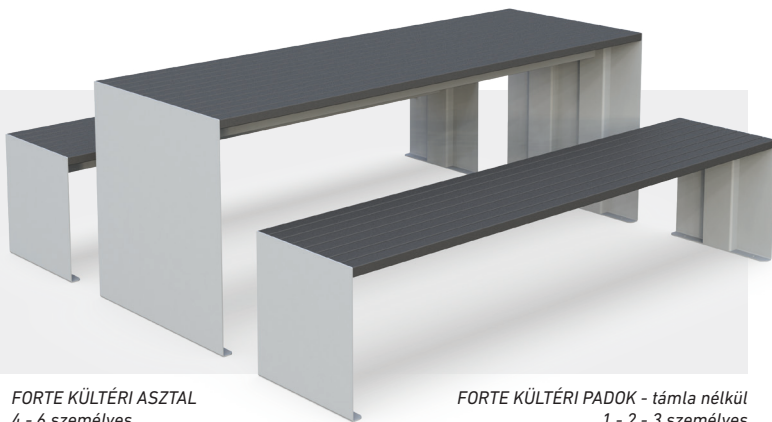

UTCABÚTOR

ÚJ FEJLESZTÉS - ÚJ DESIGN

MINDEN TÉRBEN MEGOLDÁS

FORTE a modern utcaképert

Forte bútorcsalád

Padok és asztalok választható lécezéssel:

- WPC lécezéssel, 5 féle színben választható.

- Porfestett horganyzott zártszelvény elemekből, 13-féle színben választható.

A padok és az asztalok masszív és elegáns vázszerkezete 4 mm-es horganyzott acéllemez. Lecsavarozható kivitelben gyártjuk.

FORTE KÜLTÉRI ASZTAL
4 - 6 személyes

FORTE KÜLTÉRI PADOK - támla nélkül
1 - 2 - 3 személyes

Egyedi igényekre alakítható, moduláris utcabútor

A Wave bútorcsalád könnyed, egyenes és ívelt padokból és padmodulokból áll. Az egyes elemek önmagukban is használhatóak vagy sorolva különböző formációk és kör alakíthatóak ki belőlük.

A vázszerkezet 4mm vastag horganyzott acéllemez, ülőfelülete 12 mm vastag kompaktlemez, ami garantálja a tartósságot és az ellenállóságot.

A változatos formák összeállításával és kombinálásával lehetővé válik a különböző méretű pihenőhelyek kialakítása a rendelkezésre álló területen.