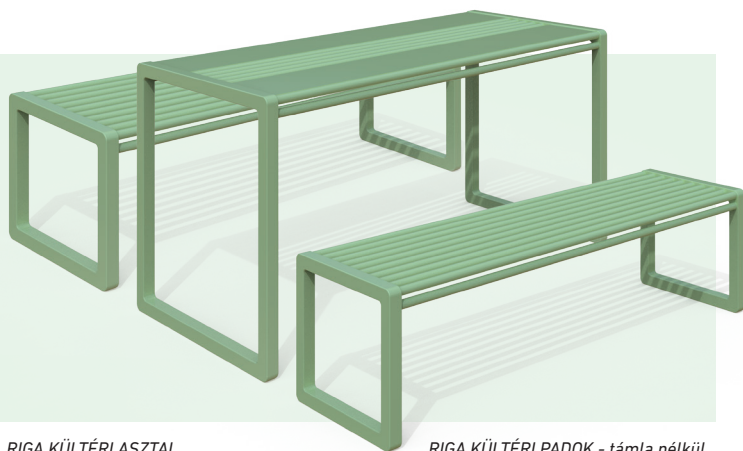

KUTYAPISZOK ÉS CSIKKGYŰJTŐ

RIGA

hívógató városi padok

Riga bútorcsalád

Masszív és kényelmes padjai, illetve asztalai horganyzott zártszelvény és horganyzott acélcső elemekből, valamint 1,5 mm-es horganyzott acéllemezből készülnek. 13-féle színben választható kültéri porfestéssel.

RIGA KÜLTÉRI ASZTAL
1 és 2 személyes padhoz

RIGA KÜLTÉRI PADOK - támla nélkül
1 - 2 - 3 személyes

FÉMVÁZ SZÍNVÁLASZTÉK

PLANET indulhat az űrpiknik

Planet piknikpadok

Modern kültéri piknikasztal parkokba és közterekre. Az asztalhoz napernyő is elhelyezhető.

Egyedi igényekre alakítható, moduláris utcabútor

A Wave bútorcsalád könnyed, egyenes és ívelt padokból és padmodulokból áll. Az egyes elemek önmagukban is használhatóak vagy sorolva különböző formációk és kör alakíthatóak ki belőlük.