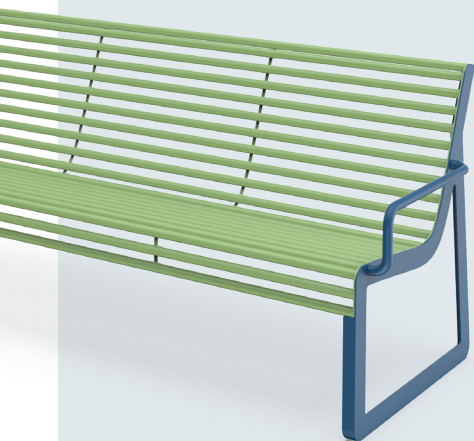

UTCABÚTOR

MINDEN TÉRBEN MEGOLDÁS

DUBLIN

padok és hulladékgyűjtők

DUBLIN PADOK:

- > 1, 2 és 3 személyes támlás padok
- > kartámasszal vagy kartámasz nélkül
- > több színben is elérhetőek

* A képen

DUBLIN - 3 SZEMÉLYES KARFÁS PAD

mélység egységesen: 690 mm
magasság egységesen: 830 mm
ülésmagasság: 430 mm

A Dublin család pad és hulladéktároló elemei ipariális térhálóval határolt ötletes formák. Kifejezetten ajánljuk modern és formabontó terekbe, ahol az utcabútor feszes kiegészítője az avangarde térkonceptiónak.

padok és asztalok

A Trento padjaink, az igényesség alappillére mellett, kellően robusztusak, karakteresek és praktikusak.

A TRENTO kollekciót nemes anyaghasználat jellemzi: A váz tartós, porszórt horganyzott acél, az ülőfelület lécezése kültéri lazúrral kezelt 30 mm vastag tölgyfa.

bárszék: 530 mm

mélység / magasság:

támlás: 690 / 775 mm

támla nélküli: 450 mm

ülésmagasság: 430 mm

bárszék: 450 / 650 mm

A Trento kültéri bútorok karakteres sziluettjét a természetes fa ülőfelület lágyítja, és teszi klasszikussá. Nagylelkű anyaghasználata méltón gazdagíthatja az igényes közterek utcabútorzatát.