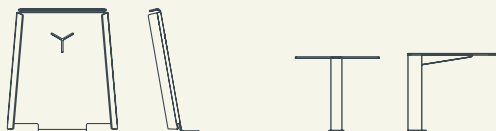

A változatos formák összeállításával és kombinálásával lehetővé válik a különböző méretű pihenőhelyek kialakítása a rendelkezésre álló területtől függően.

YPSILON ELEMEK:

- > Ypsilon rombusz alapelem - 983 x 900 mm
- > Ypsilon háromszög alapelem - 983 x 900 mm
- > ülésmagasság egységesen: 440 mm

YPSILON KIEGÉSZÍTŐK:

- > Ypsilon háttámla - 360 x 400 mm
- > Ypsilon asztalka - 200 x 200 mm

Ypsilon összeállítások

YPSILON 7

YPSILON 8

YPSILON 9

YPSILON 10

YPSILON 11