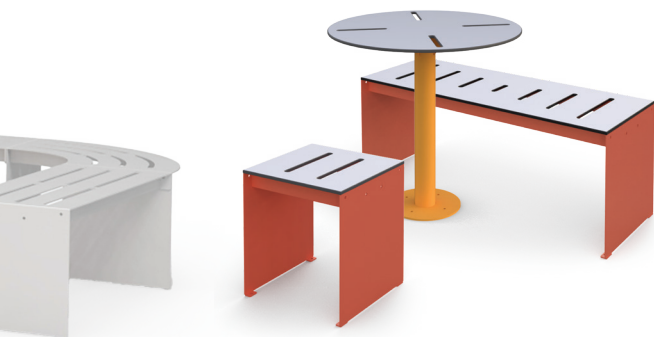

Az OASIS, a WAVE bútorcsalád kompaktlemez ülőfelületes változata. A kompaktlemez kényelmesebb ülőfelületet biztosít, valamint ráerősít az eredeti, játékosan geometrikus formavilágra. A kompaktlemez lefedi a teljes ülőfelületet, valamint az Oasis asztallap anyaga is ez.

WAVE & OASIS PADOK:

- > 1, 2 és 3 személyes padok
- > egyenes és köríves elemek
- > több váz- és kompaktlemezszín

szélesség - egyenes padok:
1 sz.: 420 mm, 2 sz.: 1200 mm

szélesség - íves padok:
1 sz.: 520 mm, 2 sz.: 770 mm

mélység - egyenes pad:
420 mm

mélység - íves pad:
1 sz.: 540 mm, 2 sz.: 770 mm
ülésmélység: 420 mm

anyagok:
4 mm-es horganyzott
acéllemez és 60 x 20 mm-es
horganyzott zártszelvény,
kompaktlemez: 12 mm-es