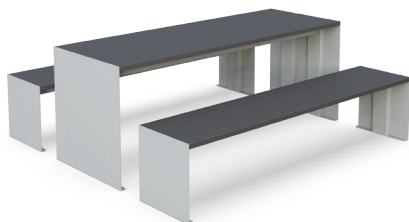

FORTE

padok, asztalok és hulladékgyűjtők

ASZTALOK & TÁMLA NÉLKÜLI PADOK

szélesség:

támla nélküli pad:

1 sz.: 850 mm

2 sz.: 1500 mm

3 sz.: 2000 mm

asztalok:

1500, 2000 mm

mélység / magasság:

támla nélküli pad:

egységesen 440 / 450 mm

asztal: 700 / 750 mm

ülésmagasság: 450 mm