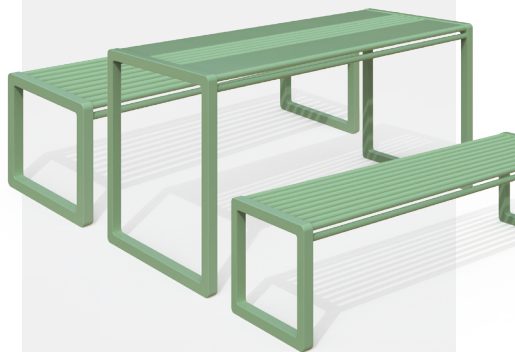

támla nélküli padok: 450 mm

A Riga bútorcsalád finom geometrikus játékát a négyzetes zártszelvény keret és kör keresztmetszetű keresztbordák adják. Kiegészülőzött formavilágával sokféle stílusú térben elhelyezhető.

A RIGA kollekció szerkezete horganyzott acélból készül. 40 x 40 mm-es zártszelvény váz és 25 mm-es acélcső az ülőfelület és háttámla.

RIGA ASZTALOK:

- > 1 személyes padhoz
- > 2 személyes padhoz
- > több színben is elérhetőek